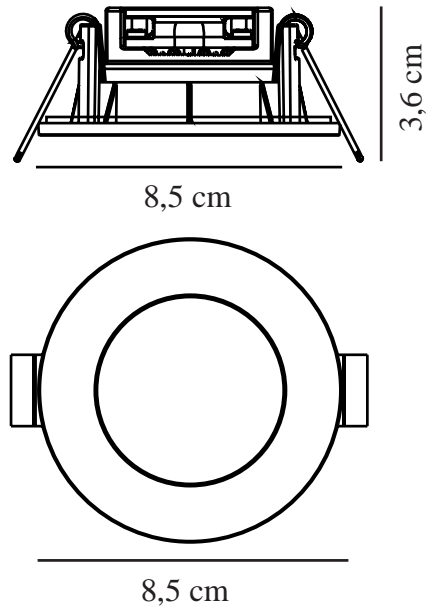

LEONIS 3-KIT 4000K | DOWNLIGHT | SORT

49200103

nordlux®

Spenning (V): 220-240 Volt
IP-grad: IP65
Klasse (Klasse 1, Klasse 2, Klasse 3): Klasse 2 (Dobbelt isolert)

Pæresokkel: LED Module
: False
Parallellkobling: True

Primært materiale: Plast
Sekundært materiale: Plast
Farge: Sort

Høyde (cm): 3.6
Diameter, innebygd spot (cm): 8.5
Monteres direkte i isolasjonen:
False

EAN: 5704924013546
TUN: 2298483
Artikkelnummer: 49200103
Stk. per master box: 3

Høyde på salgseske (cm): 26.85
Bredde på salgseske (cm): 10.8
Dybde på salgseske (cm): 6.8
Volum i salgseske m³ : 0.002
Produktets nettovekt (kg): 0.2298

Lysstyrke (Lumen): 400
Fargetemperatur (K): 4000
Ra-verdi : 80
Levetid (timer): 20000
Strålevinkel (°) : 360
Energiklasse: F
Faktisk strømbruk (W): 4.5

- Eget for bad (IP65) • Enkel installasjon
- Parallellkobling er mulig • 5 års LED-garanti

Leonis er en enkel innfellingsspot med en lav innfellingshøyde. Spoten har integrert LED, plastramme og hvitt lys (4000 kelvin).

Leonis er enkel og rask å installere, har fleksibel utskæringsdiameter (68-73/76mm) og mulighet for parallellkobling.

Den høye beskyttelsesgraden (IP65) gjør Leonis spesielt egnet til for eksempel badet.