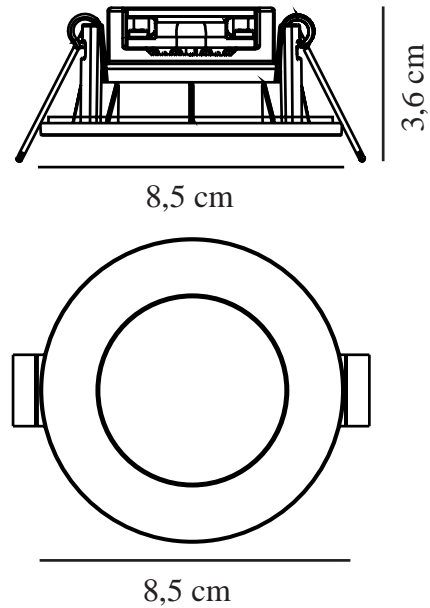

LEONIS 3-KIT 4000K | DOWNLIGHT | SVART

49200103

nordlux®

Spänning (V): 220-240 Volt
IP-grad: IP65
Klass (Klass 1, Klass 2, Klass 3):
Klass 2 (Dubbel isolerad)
Lampfattnng: LED Module
: False
Parallellkoppling: True

Primärt material: Plast
Sekundärt material: Plast
Färg: Svart

Höjd (cm): 3.6
Inbyggd spot, diameter (cm): 8.5
Montera direkt i isoleringen: False

EAN: 5704924013546
TUN: 2298483
Artikelnummer: 49200103
Antal per kolla: 3

Säljförpackning höjd (cm): 26.85
Säljförpackning bredd cm: 10.8
Säljförpackning djup (cm): 6.8
Säljförpackning volym m³: 0.002
Produktens nettovikt (kg): 0.2298

Ljusstyrka (lumen): 400
Färgtemperatur (K): 4000
Ra-värde : 80
Livslängd (timmar): 20000
Ljusspridningsvinkel (°) : 360
Energiklass: F
Faktisk watt (W): 4.5

- Lämplig för badrummet (IP65) • Enkel installation
- Parallellkoppling är möjlig • 5 års LED-garanti

Leonis är en enkel inbyggnadspot med låg inbyggnadshöjd. Spotten har en integrerad LED, plastram och ett vitt ljus (4 000 kelvin).

Leonis är enkel och snabb att installera, har en flexibel infällningsdiameter (68–73/76mm) och kan parallellkopplas.

Den höga skyddsgraden (IP65) gör Leonis särskilt lämplig för till exempel badrummet.