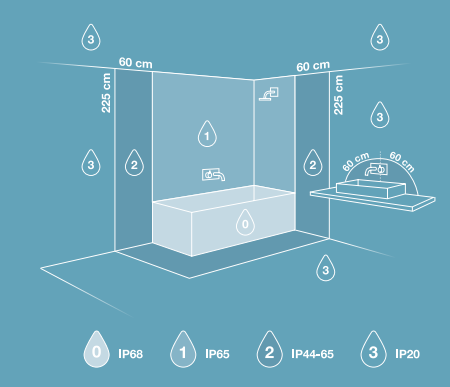

Må ikke tildekkes med termisk isolermateriale
Nicht gegenw. dem Abdecken mit wärmeisolierendem Material
Not suitable for covering with thermally insulated material
Ikke egnet til å dekke med termisk isolert materiale
Ne convient pas au revêtement avec matériaux d'isolation thermique
Niet geschikt om rechtstreeks in isolatiemateriaal te monteren

Parallelforbindelse muligt
Parallelanschaltung möglich
Möglich att parallelkopplas
Montages in parallelle possible
Parallelle doovertbinding mogelijk

Højdiameter 68-74mm
Einbaudiameter 68-74mm
Højdiameter 68-74mm
Højdiameter 68-74mm
Diameter de perçage 68-74mm
Brouw (zaag)doormeter 68-74mm

400 LUMEN
360°
4,5W

5 YEAR LED GUARANTEE

IP65 BATHROOM SAFE

PARALLEL CONNECTION

F

3-KIT

400 LUMEN
360°
4,5W

5 YEAR LED GUARANTEE

IP65 BATHROOM SAFE

PARALLEL CONNECTION

F

3-KIT

AAD: 17072023 YK

Height + Width + Depth COLOR BOX (CM)	NET WEIGHT COLOR BOX (KG)
26.85x10.8x6.8 CM	0.0668 KG
GROSS WEIGHT COLOR BOX (KG)	VOLUME COLOR BOX (CBM)
0.319 KG	0.0020 CBM

Nordlux UK
Unit 22, Deanfield Court
BB7 1QS Clitheroe Lancashire
01200422777

108 68 108 66,5 365,5

54,5 268,5 267 404,8 66,5