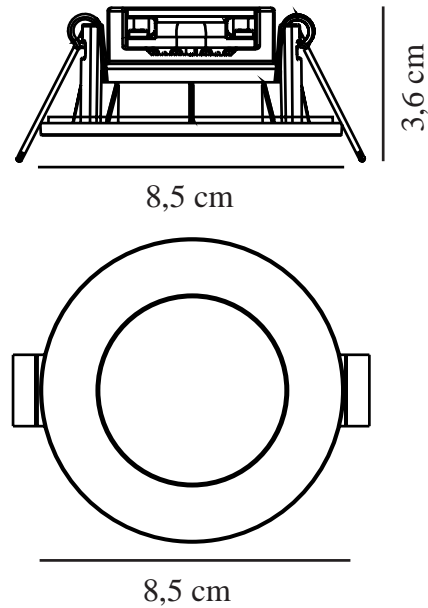

LEONIS 3-KIT 4000K | EINBAUSTRAHLER | GEBERSTET NICKEL

nordlux®

49200155