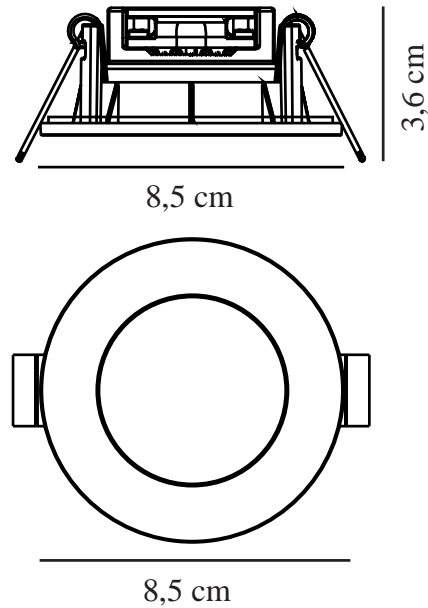

LEONIS 3-KIT 4000K | DOWNLIGHT | BØRSTET NICKEL

nordlux®

49200155