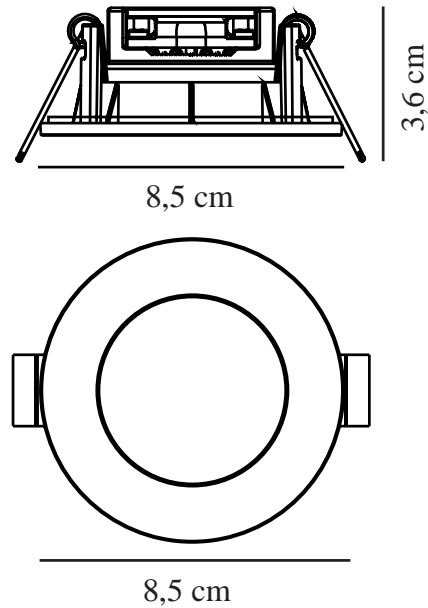

LEONIS 3-KIT 4000K | DOWNLIGHT | BORSTAD NICKEL

49200155

nordlux®