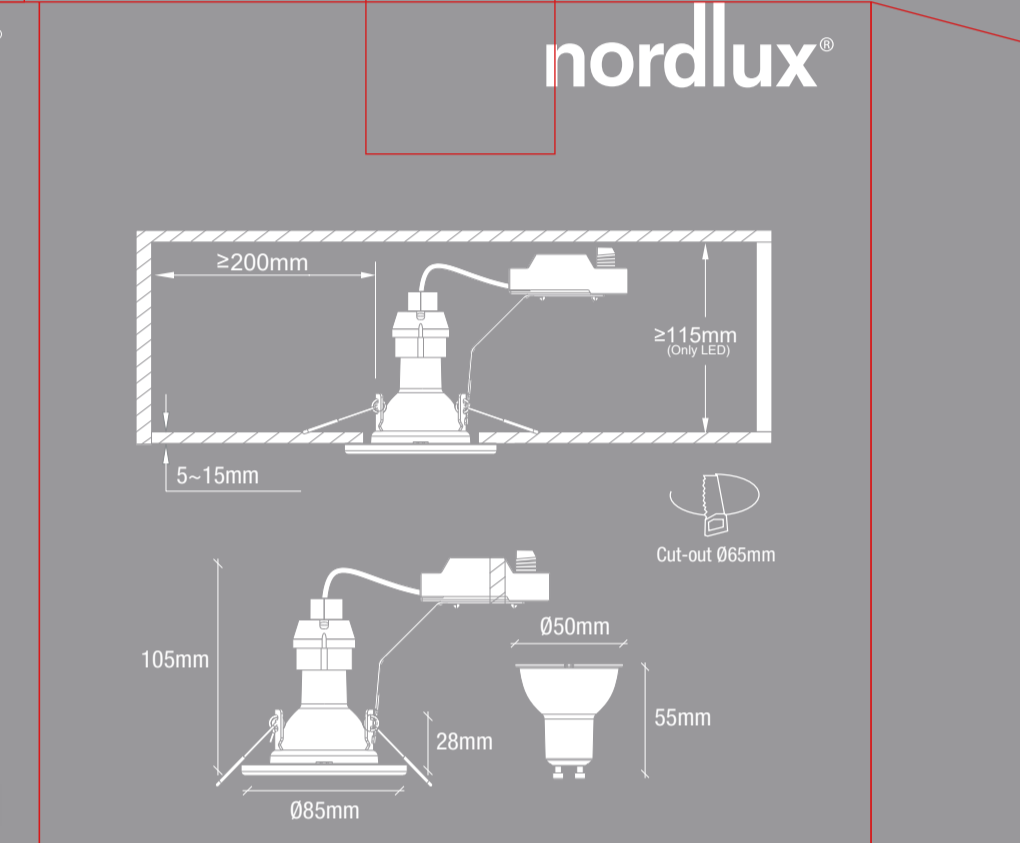

ENERGY

Nordlux
49300101

A
B
C
D
E
F
G

4 kWh/1000h

ENERGY

Nordlux
49300101

A
B
C
D
E
F
G

4 kWh/1000h

FR
ÉLÉMENTS D'EMBALLAGE

FR
Cet appareil se recycle

FR
A déposer EN MAGASIN

FR
A déposer EN DÉCHÈTÈRIE

Points de collecte sur www.apprifondemarchés.fr
Privilégiez la réparation ou le don de votre appareil!

www.nordlux.com

5 701581 468887

A4D-09102023 YK

Height + Width + Depth COLOR BOX (CM)	NET WEIGHT COLOR BOX (KG)
30x11x7.5 CM	0.070 KG
GROSS WEIGHT COLOR BOX (KG)	VOLUME COLOR BOX (CBM)
0.504 KG	0.0025 CBM

Må ikke tildekkes med termisk isoleringsmateriale
Nicht genehmigt zum Abdecken mit wärmeisolierendem Material
Not suitable for covering with thermally insulated material
Nika neprijetljivo pokriti s toplinski izolirajućim materijalom
Ne covered pas de revêtement avec matériau d'isolation thermique
Niet geschikt om rechtstreeks te isolatiemateriaal te monteren

Skæringsgrad: 30°
Skræningsvinkel: 30°
Angle of cut: 30°
Længde af indlægsgang: 30°
Dyge af åbning: 30°
Kantvinkel: 30°

Hals diameter: 65mm
Etablerings diameter: 65mm
Hals diameter: 65mm
Hals diameter: 65mm
Diameter de perçage: 65mm
Kantvinkel: 30°

CE UK CA

230 LUMEN OF THE WHOLE LAMP
GU10 LED 3,1W
BEAM ANGLE 36°
TILT ANGLE 30°

F

3-KIT

230 LUMEN OF THE WHOLE LAMP
GU10 LED 3,1W
BEAM ANGLE 36°
TILT ANGLE 30°

F

3-KIT

Nordlux UK
Unit 22, Deanfield Court
BB7 1QS Clitheroe Lancashire
01200422777