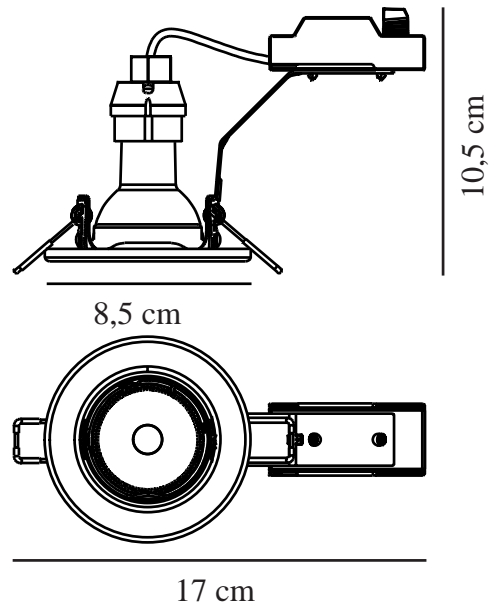

CANIS 3-KIT 2700K | EINBAUSTRAHLER | WEISS

49300101

nordlux®

Spannung (V): 220-240 Volt
IP-Grad: IP20
Maximale Lampenleistung (W): 35
Klasse (Klasse 1, Klasse 2, Klasse 3): Klasse 2 (Dopp. isoliert)
Leuchtmittelsockel: GU10
: False
Parallelschaltung: False

Hauptmaterial: Metall
Sekundärmaterial: Plastik
Farbe: Weiss

Höhe (cm): 10.5
Einbauspot Durchmesser (cm): 8.5
Direkt in die Isolierung montieren: False
Neigungswinkel (°): 30

EAN: 5701581468887
Artikelnummer: 49300101
Stück pro Hauptkarton: 3
Verkaufsbox Höhe (cm): 30

Verkaufsbox Breite (cm): 11
Verkaufsbox Tiefe (cm): 7.5
Verkaufsbox Volumen m³: 0.0025
Produkt Nettogewicht (kg): 0.399

Helligkeit des Lichts (Lumen): 230
Farbtemperatur (K): 2700
Ra-Wert : 80
Lebensdauer (Std.): 15000
Abstrahlwinkel (°) : 36
Candela (cd) (nur für Lampen mit gebündeltem Licht): 450
Energieklasse: F
Tatsächliche Watt (W): 3.1

• Inklusive GU10-Leuchtmittel • Verstellbares Licht

Canis ist ein klassischer runder Einbauspot für den Innenbereich mit einem Metallrahmen, der in jedes Heim passt. Darüber hinaus wird Canis mit einem GU10 Leuchtmittel geliefert.