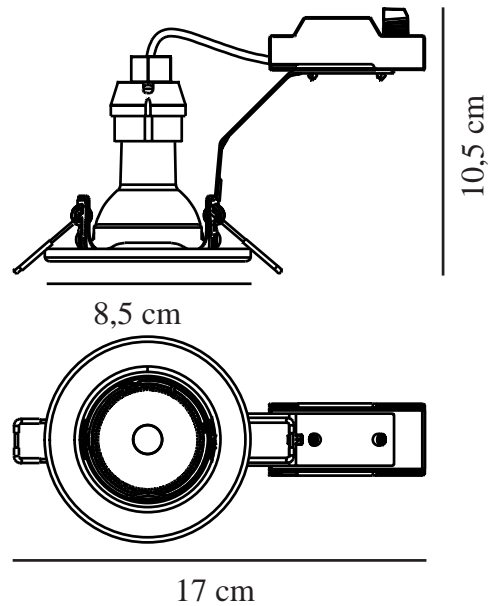

# CANIS 3-KIT 2700K | EINBAUSTRAHLER | WEISS

49300101

nordlux®

Spannung (V): 220-240 Volt  
IP-Grad: IP20  
Maximale Lampenleistung (W): 35W  
Klasse (Klasse 1, Klasse 2, Klasse 3): Klasse 2 (Dopp. isoliert)  
Leuchtmittelsockel: GU10  
: False  
Parallelschaltung: False

Hauptmaterial: Metall  
Sekundärmaterial: Plastik  
Farbe: Weiss

Höhe (cm): 10.5  
Einbauspot Durchmesser (cm): 8.5  
Direkt in die Isolierung montieren: False  
Neigungswinkel (°): 30

EAN: 5701581468887  
Artikelnummer: 49300101  
Stück pro Hauptkarton: 3  
Verkaufsbox Höhe (cm): 30

Verkaufsbox Breite (cm): 11  
Verkaufsbox Tiefe (cm): 7.5  
Verkaufsbox Volumen m<sup>3</sup>: 0.0025  
Produkt Nettogewicht (kg): 0.399

Helligkeit des Lichts (Lumen): 230  
Farbtemperatur (K): 2700  
Ra-Wert : 80  
Lebensdauer (Std.): 15000  
Abstrahlwinkel (°) : 36  
Candela (cd) (nur für Lampen mit gebündeltem Licht): 450  
Energieklasse: F  
Tatsächliche Watt (W): 3.1

• Inklusive GU10-Leuchtmittel • Verstellbares Licht

Canis ist ein klassischer runder Einbauspot für den Innenbereich mit einem Metallrahmen, der in jedes Heim passt. Darüber hinaus wird Canis mit einem GU10 Leuchtmittel geliefert.