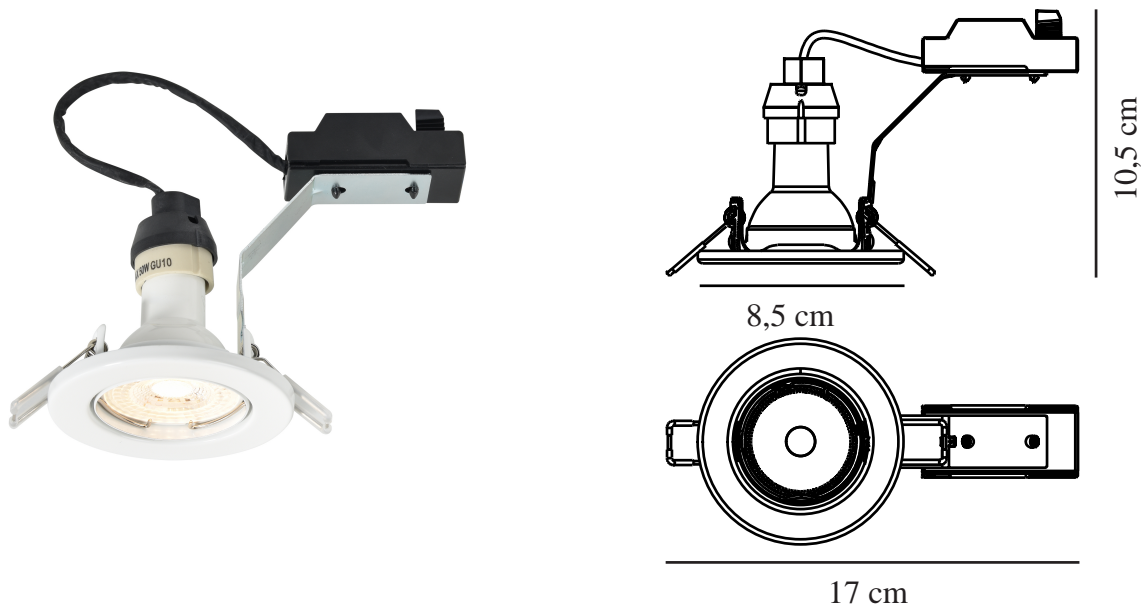

# CANIS 3-KIT 2700K | INDBYGNINGSSPOT | HVID

49300101

**nordlux**<sup>®</sup>

Spænding (V): 220-240 Volt  
IP-vurdering: IP20  
Maksimal pæreeffekt (W): 35W  
Klasse (klasse 1, klasse 2, klasse 3): Klasse 2 (Dobbelt isoleret)  
Pærefatning: GU10  
: False  
Parallelforbindelse: False  
  
Primært materiale: Metal  
Sekundært materiale: Plast  
Farve: Hvid

Højde (cm): 10.5  
Indbygning, spotdiameter (cm): 8.5  
Monteres direkte i isolering: False  
Vippevinkel (°): 30  
  
EAN-nummer: 5701581468887  
Varenummer: 49300101  
Stk. pr. master-kasse: 3

Salgskasse, højde (cm): 30  
Salgskasse, bredde (cm): 11  
Salgskasse, dybde (cm): 7.5  
Salgskasse, volumen (m<sup>3</sup>): 0.0025  
Nettovægt af produkt (kg): 0.399

Lysstyrke (lumen): 230  
Farvetemperatur (K): 2700  
Ra-værdi : 80  
Levetid (timer): 15000  
Strålevinkel (°) : 36  
Candela (cd) (kun for retningsbestemt lampe): 450  
Energiklasse: F  
Faktisk effekt (W): 3.1

• GU10-pære medfølger • Justerbart lys

Canis er et klassisk rundt indbygningsspot til indendørs brug med ramme i metal, som passer flot ind i alle hjem. Canis leveres med en GU10-pære.

Spottet udsender et varmt lys (2700 kelvin), hvilket er særligt velegnet i eksempelvis stuen, spisestuen eller soveværelset. Spottet er justerbart, hvilket gør det yderst funktionelt, da lyset kan orienteres derhen, hvor du har brug det.