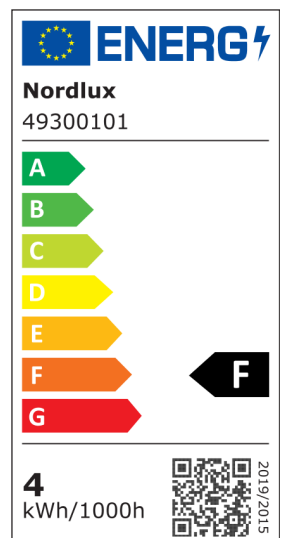

Canis er et klassisk rundt indbygningsspot til indendørs brug med ramme i metal, som passer flot ind i alle hjem. Canis leveres med en GU10-pære.

Spottet udsender et varmt lys (2700 kelvin), hvilket er særligt velegnet i eksempelvis stuen, spisestuen eller soveværelset. Spottet er justerbart, hvilket gør det yderst funktionelt, da lyset kan orienteres derhen, hvor du har brug det.