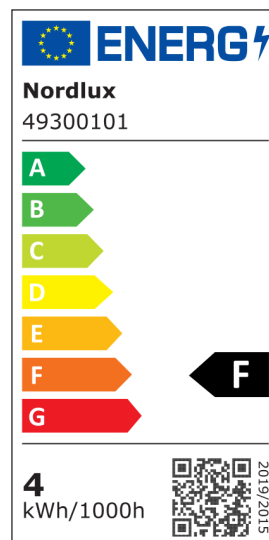

Canis er et klassisk rundt indbygningsspot til indendørs brug med ramme i metal, som passer flot ind i alle hjem. Canis leveres med en GU10-pære.

Spottet udsender et varmt lys (2700 kelvin), hvilket er særligt velegnet i eksempelvis stuen, spisestuen eller soveværelset. Spottet er justerbart, hvilket gør det yderst funktionelt, da lyset kan orienteres derhen, hvor du har brug det.