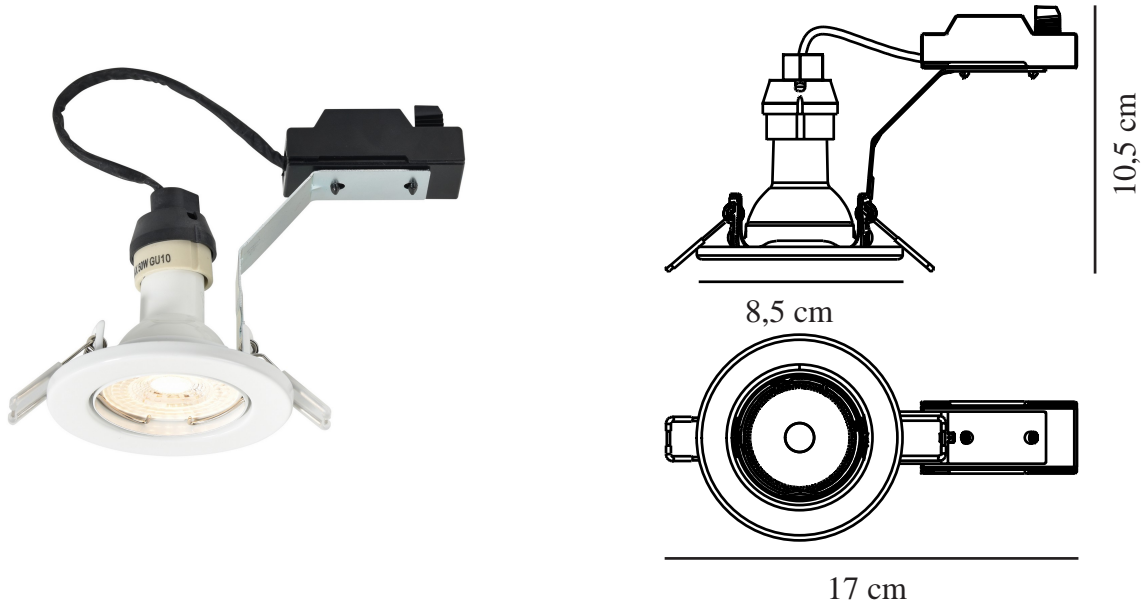

# CANIS 3-KIT 2700K | INDBYGNINGSSPOT | HVID

49300101

nordlux®

Spænding (V): 220-240 Volt  
IP-vurdering: IP20  
Maksimal pæreeffekt (W): 35  
Klasse (klasse 1, klasse 2, klasse 3): Klasse 2 (Dobbelt isoleret)  
Pærefatning: GU10  
: False  
Parallelforbindelse: False  
  
Primært materiale: Metal  
Sekundært materiale: Plast  
Farve: Hvid

Højde (cm): 10.5  
Indbygning, spotdiameter (cm): 8.5  
Monteres direkte i isolering: False  
Vippevinkel (°): 30  
  
EAN-nummer: 5701581468887  
Varenummer: 49300101  
Stk. pr. master-kasse: 3

Salgskasse, højde (cm): 30  
Salgskasse, bredde (cm): 11  
Salgskasse, dybde (cm): 7.5  
Salgskasse, volumen (m<sup>3</sup>): 0.0025  
Nettovægt af produkt (kg): 0.399

Lysstyrke (lumen): 230  
Farvetemperatur (K): 2700  
Ra-værdi : 80  
Levetid (timer): 15000  
Strålevinkel (°) : 36  
Candela (cd) (kun for retningsbestemt lampe): 450  
Energiklasse: F  
Faktisk effekt (W): 3.1

• GU10-pære medfølger • Justerbart lys

Canis er et klassisk rundt indbygningsspot til indendørs brug med ramme i metal, som passer flot ind i alle hjem. Canis leveres med en GU10-pære.

Spottet udsender et varmt lys (2700 kelvin), hvilket er særligt velegnet i eksempelvis stuen, spisestuen eller soveværelset. Spottet er justerbart, hvilket gør det yderst funktionelt, da lyset kan orienteres derhen, hvor du har brug det.