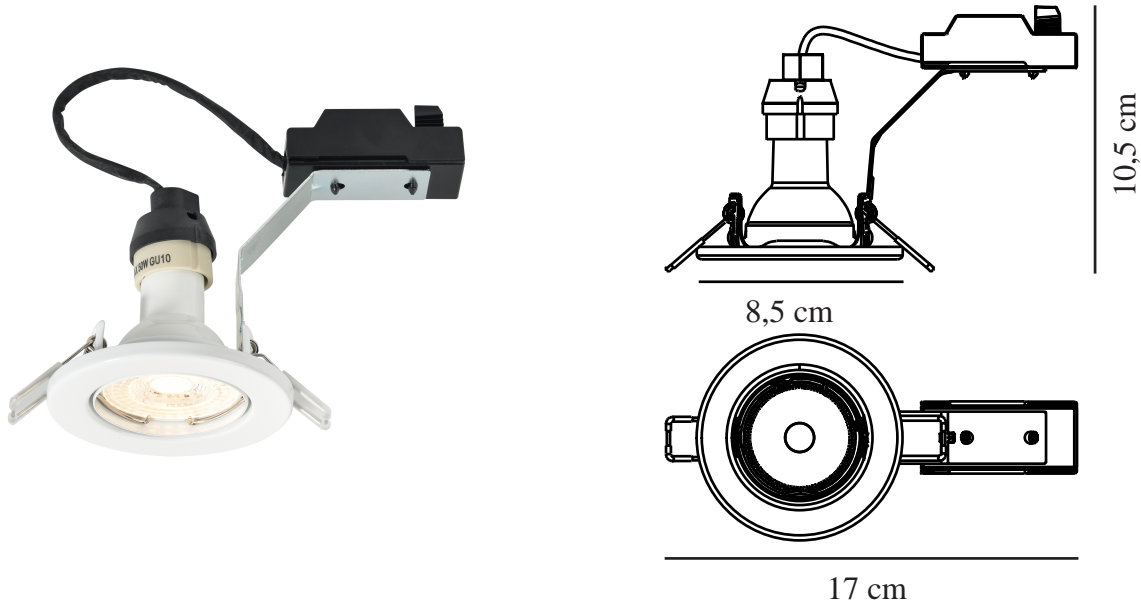

# CANIS 3-KIT 2700K | SPOT ENCASTRÉ | BLANC

49300101

nordlux®

Tension (V): 220-240 Volt  
Protection IP: IP20  
Puissance maximale de l'ampoule (W): 35W  
Classe (Classe 1, Classe 2, Classe 3): Classe 2 (Double isolation)  
Culot d'ampoule: GU10  
: False  
Connexion parallèle: False

Matière première: Métal  
Matériau secondaire: Matière plastique  
Couleur: Blanc

Hauteur (cm): 10.5  
Diamètre du spot (cm): 8.5  
Installation directement dans l'isolant: False  
Angle de basculement (°): 30

EAN: 5701581468887  
Numéro d'article: 49300101  
Pièces par unité d'emballage: 3  
Hauteur de la boîte de vente (cm): 30  
Largeur de la boîte de vente (cm): 11

Profondeur de la boîte de vente (cm): 7.5  
Volume de la boîte de vente m³: 0.0025  
Poids net du produit (kg): 0.399

• Ampoule GU10 incluse • Éclairage réglable

Canis est un spot encastrable rond classique pour une utilisation intérieure avec une armature en métal qui s'adapte à tous les intérieurs. De plus, Canis est livré avec une ampoule GU10.