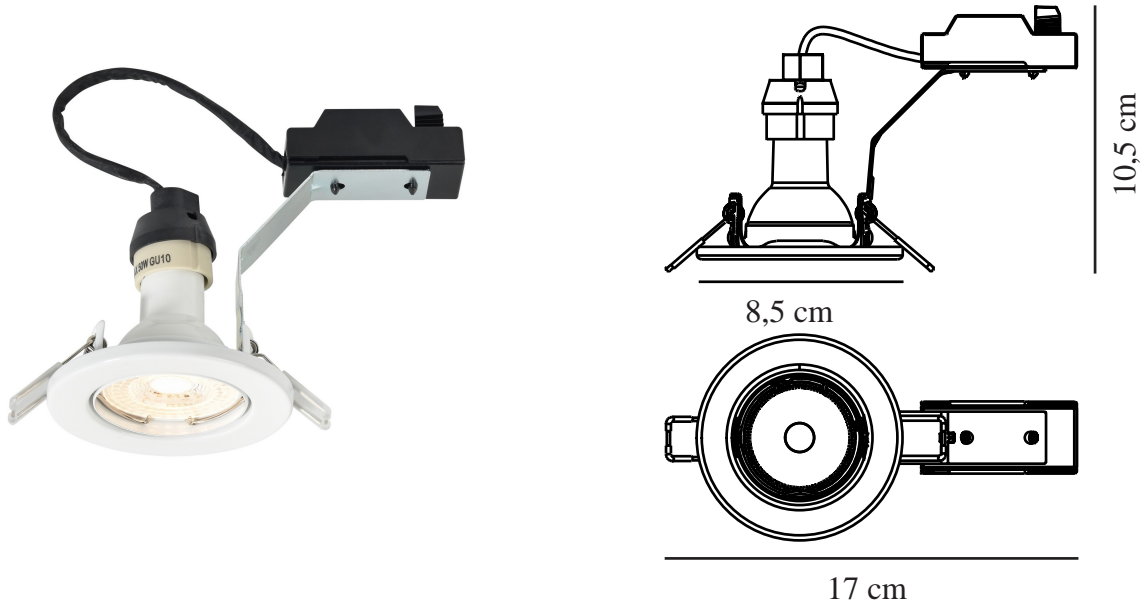

CANIS 3-KIT 2700K | SPOT ENCASTRÉ | BLANC

49300101

nordlux®

Tension (V): 220-240 Volt
Protection IP: IP20
Puissance maximale de l'ampoule (W): 35
Classe (Classe 1, Classe 2, Classe 3): Classe 2 (Double isolation)
Culot d'ampoule: GU10
: False
Connexion parallèle: False

Matière première: Métal
Matériau secondaire: Matière plastique
Couleur: Blanc

Hauteur (cm): 10.5
Diamètre du spot (cm): 8.5
Installation directement dans l'isolant: False
Angle de basculement (°): 30

EAN: 5701581468887
Numéro d'article: 49300101
Pièces par unité d'emballage: 3
Hauteur de la boîte de vente (cm): 30
Largeur de la boîte de vente (cm): 11

Profondeur de la boîte de vente (cm): 7.5
Volume de la boîte de vente m³: 0.0025
Poids net du produit (kg): 0.399

Luminosité de l'éclairage (Lumen): 230
Température de couleur (K): 2700
Valeur Ra : 80
Durée de vie (heures): 15000
Angle de diffusion de l'éclairage (°) : 36
Candela (cd) (pour lampe directionnelle uniquement): 450
Classe énergétique: F
Puissance active (W): 3.1

• Ampoule GU10 incluse • Éclairage réglable

Canis est un spot encastrable rond classique pour une utilisation intérieure avec une armature en métal qui s'adapte à tous les intérieurs. De plus, Canis est livré avec une ampoule GU10.