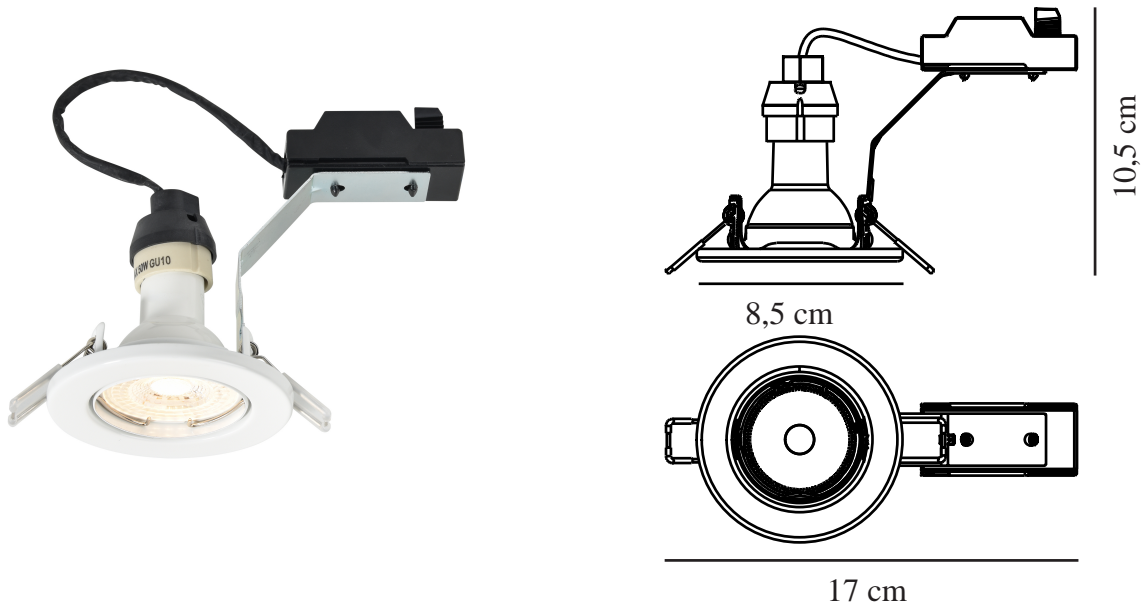

CANIS 3-KIT 2700K | DOWNLIGHT / VERZONKEN | nordlux®

WIT

49300101

Spanning (V): 220-240 Volt
IP-graad: IP20
Maximaal lampvermogen (W): 35W
Klasse (Klasse 1, Klasse 2, Klasse 3): Klasse 2 (Dubbele isolatie)
Lampfitting: GU10
: False
Parallele verbinding: False

Primair materiaal: Metaal
Secundair materiaal: Plastic
Kleur: wit

Hoogte (cm): 10.5
Diameter inbouwspot (cm): 8.5
Direct in isolatie monteren: False
Kantelhoek (°): 30

EAN: 5701581468887
Artikelnummer: 49300101

Stuks per masterdoos: 3
Hoogte verkoopdoos (cm): 30
Breedte verkoopdoos (cm): 11
Diepte verkoopdoos (cm): 7.5
Verkoopdoos inhoud m³ : 0.0025
Nettogewicht product (kg): 0.399

Helderheid van licht (Lumen): 230
Kleurtemperatuur (K): 2700
Ra-waarde : 80
Levensduur (uur): 15000
Stralingshoek (°) : 36
Candela (cd) (alleen voor gerichte lamp): 450
Energieklasse: F
Werkelijke Watt (W): 3.1

• Inclusief GU10-lamp • Instelbaar licht

Canis is een klassieke ronde inbouwspot voor binnen met een metalen frame die in elk huis mooi past. Canis wordt geleverd met een GU10-lamp.

De spot geeft een warm licht (2700 kelvin), wat bijzonder geschikt is in bijvoorbeeld de woonkamer, eetkamer of slaapkamer. De spot is verstelbaar, wat hem uiterst functioneel maakt, omdat je het licht kunt richten op de plek waar je het nodig hebt.