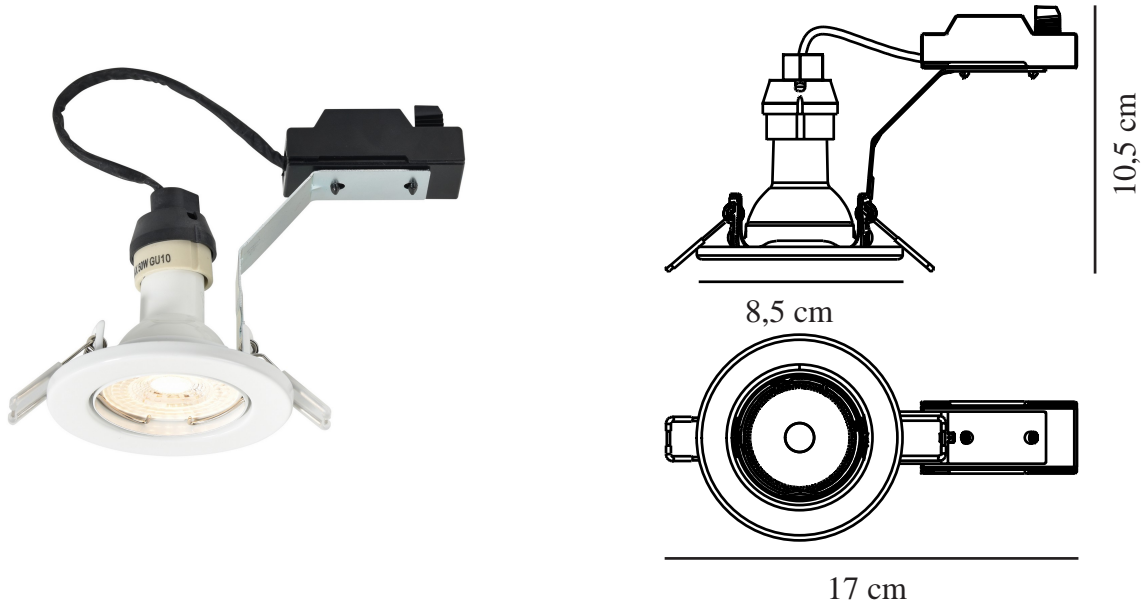

# CANIS 3-KIT 2700K | INBOUWSPOT | WIT

49300101

nordlux®

Spanning (V): 220-240 Volt  
IP-graad: IP20  
Maximaal lampvermogen (W): 35  
Klasse (Klasse 1, Klasse 2, Klasse 3): Klasse 2 (Dubbele isolatie)  
Lampfitting: GU10  
: False  
Parallele verbinding: False

Primair materiaal: Metaal  
Secundair materiaal: Plastic  
Kleur: Wit

Hoogte (cm): 10.5  
Diameter inbouwspot (cm): 8.5  
Direct in isolatie monteren: False  
Kantelhoek (°): 30

EAN: 5701581468887  
Artikelnummer: 49300101

Stuks per masterdoos: 3  
Hoogte verkoopdoos (cm): 30  
Breedte verkoopdoos (cm): 11  
Diepte verkoopdoos (cm): 7.5  
Verkoopdoos inhoud m<sup>3</sup> : 0.0025  
Nettogewicht product (kg): 0.399

Helderheid van licht (Lumen): 230  
Kleurtemperatuur (K): 2700  
Ra-waarde : 80  
Levensduur (uur): 15000  
Stralingshoek (°) : 36  
Candela (cd) (alleen voor gerichte lamp): 450  
Energieklasse: F  
Werkelijke Watt (W): 3.1

• Inclusief GU10-lamp • Instelbaar licht

Canis is een klassieke ronde inbouwspot voor binnen met een metalen frame die in elk huis mooi past. Canis wordt geleverd met een GU10-lamp.

De spot geeft een warm licht (2700 kelvin), wat bijzonder geschikt is in bijvoorbeeld de woonkamer, eetkamer of slaapkamer. De spot is verstelbaar, wat hem uiterst functioneel maakt, omdat je het licht kunt richten op de plek waar je het nodig hebt.