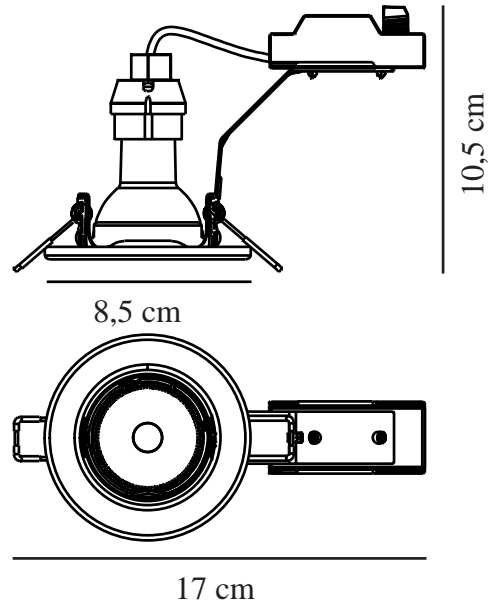

CANIS 3-KIT 2700K | DOWNLIGHT | HVIT

49300101

nordlux®

Spenning (V): 220-240 Volt
IP-grad: IP20
Maksimal lysstyrke (W): 35
Klasse (Klasse 1, Klasse 2, Klasse 3): Klasse 2 (Dobbelt isolert)
Pæresokkel: GU10
: False
Parallellkobling: False

Primært materiale: Metal
Sekundært materiale: Plast
Farge: Hvit

Høyde (cm): 10.5
Diameter, innebygd spot (cm): 8.5
Monteres direkte i isolasjonen:
False
Tiltvinkel (°): 30

EAN: 5701581468887

Artikkelnummer: 49300101
Stk. per master box: 3
Høyde på salgseske (cm): 30
Bredde på salgseske (cm): 11
Dybde på salgseske (cm): 7.5
Volum i salgseske m³: 0.0025
Produktets nettovekt (kg): 0.399

Lysstyrke (Lumen): 230
Fargetemperatur (K): 2700
Ra-verdi : 80
Levetid (timer): 15000
Strålevinkel (°) : 36
Candela (cd) (kun for retningsbestemt lampe): 450
Energiklasse: F
Faktisk strømbruk (W): 3.1

• GU10-pære inkludert • Justerbart lys

Canis er en klassisk rund innfellingsspot til innendørs bruk med ramme i metall, som passer flott inn i ethvert hjem. Canis leveres dessuten med en GU10-pære.

Spotten avgir et varmt lys på 2700 K, noe som er spesielt velegnet f.eks. i stuen, spisestuen eller på rommet. Spotten er justerbar, noe som gjør den svært funksjonell siden lyset kan styres dit du trenger det.