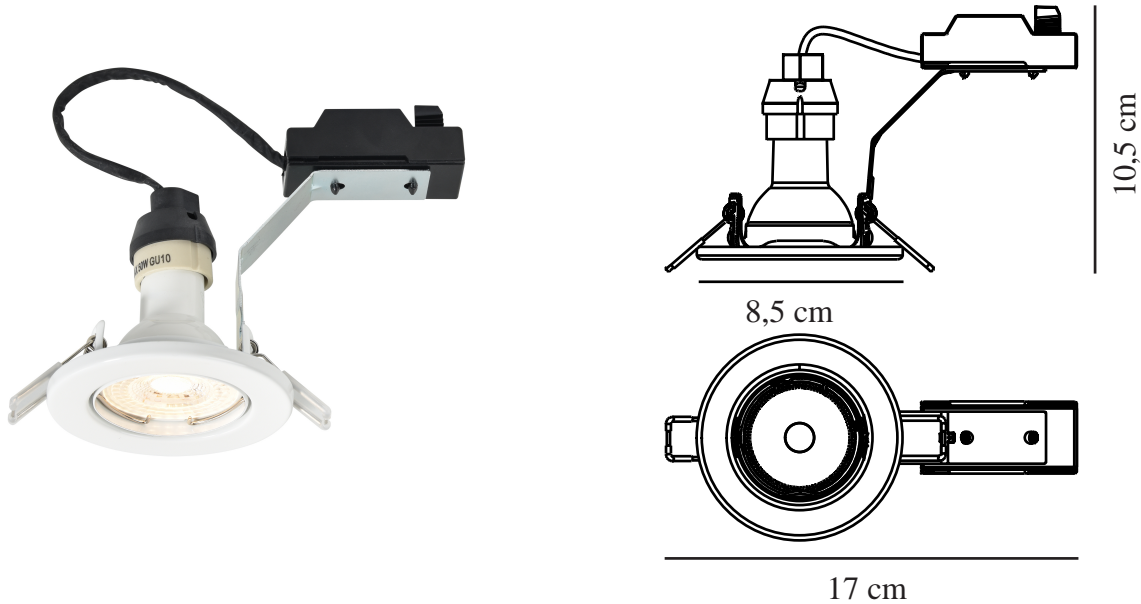

CANIS 3-KIT 2700K | DOWNLIGHT | HVIT

49300101

nordlux®

Spenning (V): 220-240 Volt
IP-grad: IP20
Maksimal lysstyrke (W): 35W
Klasse (Klasse 1, Klasse 2, Klasse 3): Klasse 2 (Dobbelt isolert)
Pæresokkel: GU10
: False
Parallellkobling: False

Primært materiale: Metall
Sekundært materiale: Plast
Farge: Hvit

Høyde (cm): 10.5
Diameter, innebygd spot (cm): 8.5
Monteres direkte i isolasjonen:
False
Tiltvinkel (°): 30
EAN: 5701581468887

Artikkelnummer: 49300101
Stk. per master box: 3
Høyde på salgseske (cm): 30
Bredde på salgseske (cm): 11
Dybde på salgseske (cm): 7.5
Volum i salgseske m³: 0.0025
Produktets nettovekt (kg): 0.399

Lysstyrke (Lumen): 230
Fargetemperatur (K): 2700
Ra-verdi : 80
Levetid (timer): 15000
Strålevinkel (°) : 36
Candela (cd) (kun for retningsbestemt lampe): 450
Energiklasse: F
Faktisk strømbruk (W): 3.1

• GU10-pære inkludert • Justerbart lys

Canis er en klassisk rund innfellingsspot til innendørs bruk med ramme i metall, som passer flott inn i ethvert hjem. Canis leveres dessuten med en GU10-pære.

Spotten avgir et varmt lys på 2700 K, noe som er spesielt velegnet f.eks. i stuen, spisestuen eller på rommet. Spotten er justerbar, noe som gjør den svært funksjonell siden lyset kan styres dit du trenger det.