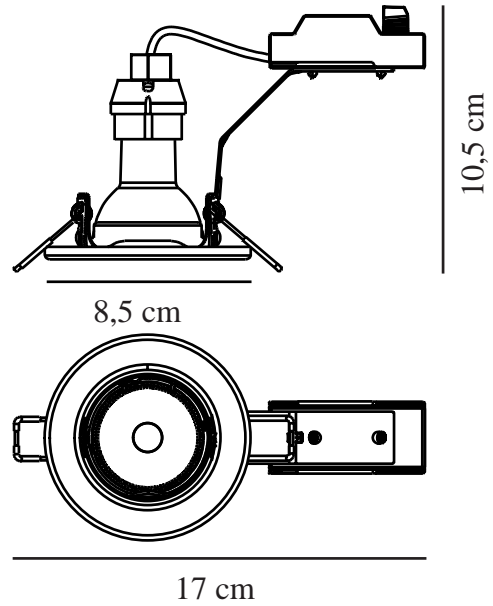

# CANIS 3-KIT 2700K | DOWNLIGHT | VIT

49300101

nordlux®

Spänning (V): 220-240 Volt  
IP-grad: IP20  
Maximal lampeffekt (W): 35  
Klass (Klass 1, Klass 2, Klass 3):  
Klass 2 (Dubbel isolerad)  
Lampfatning: GU10  
: False  
Parallellkoppling: False

Primärt material: Metall  
Sekundärt material: Plast  
Färg: Vit

Höjd (cm): 10.5  
Inbyggd spot, diameter (cm): 8.5  
Montera direkt i isoleringen: False  
Tiltningsvinkel (°): 30  
EAN: 5701581468887  
Artikelnummer: 49300101  
Antal per kolla: 3

Säljförpackning höjd (cm): 30  
Säljförpackning bredd cm: 11  
Säljförpackning djup (cm): 7.5  
Säljförpackning volym m<sup>3</sup>: 0.0025  
Productens nettovikt (kg): 0.399

Ljusstyrka (lumen): 230  
Färgtemperatur (K): 2700  
Ra-värde : 80  
Livslängd (timmar): 15000  
Ljusspridningsvinkel (°) : 36  
Candela (cd) (endast för riktad  
lampa): 450  
Energiklass: F  
Faktisk watt (W): 3.1

• GU10-glödlampa ingår • Justerbart ljus

Canis är en klassisk rund inbyggnadspot för inomhusbruk med en ram i metall som passar fint in i alla hem. Dessutom levereras Canis med en GU10-ljuskälla.

Spotten avger ett varmt ljus på 2700 K, vilket är speciellt lämpligt för exempelvis vardagsrummet, matsalen eller sovrummet. Spotten är justerbar vilket gör den mycket funktionell eftersom ljuset kan riktas till där det behövs.