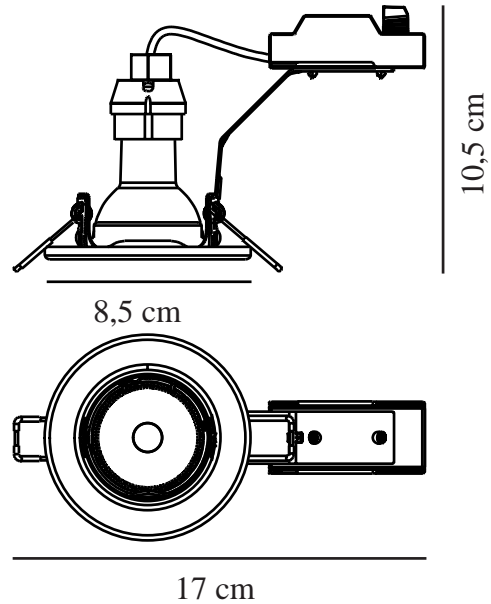

CANIS 3-KIT 2700K | DOWNLIGHT | VIT

49300101

nordlux®

Spänning (V): 220-240 Volt
IP-grad: IP20
Maximal lampeffekt (W): 35W
Klass (Klass 1, Klass 2, Klass 3):
Klass 2 (Dubbel isolerad)
Lampfatning: GU10
: False
Parallellkoppling: False

Primärt material: Metall
Sekundärt material: Plast
Färg: Vit

Höjd (cm): 10.5
Inbyggd spot, diameter (cm): 8.5
Montera direkt i isoleringen: False
Tiltningvinkel (°): 30
EAN: 5701581468887
Artikelnummer: 49300101
Antal per kolla: 3

Säljförpackning höjd (cm): 30
Säljförpackning bredd cm: 11
Säljförpackning djup (cm): 7.5
Säljförpackning volym m³: 0.0025
Productens nettovikt (kg): 0.399

Ljusstyrka (lumen): 230
Färgtemperatur (K): 2700
Ra-värde : 80
Livslängd (timmar): 15000
Ljusspridningsvinkel (°) : 36
Candela (cd) (endast för riktad
lampa): 450
Energiklass: F
Faktisk watt (W): 3.1

• GU10-glödlampa ingår • Justerbart ljus

Canis är en klassisk rund inbyggnadspot för inomhusbruk med en ram i metall som passar fint in i alla hem. Dessutom levereras Canis med en GU10-ljuskälla.

Spotten avger ett varmt ljus på 2700 K, vilket är speciellt lämpligt för exempelvis vardagsrummet, matsalen eller sovrummet. Spotten är justerbar vilket gör den mycket funktionell eftersom ljuset kan riktas till där det behövs.