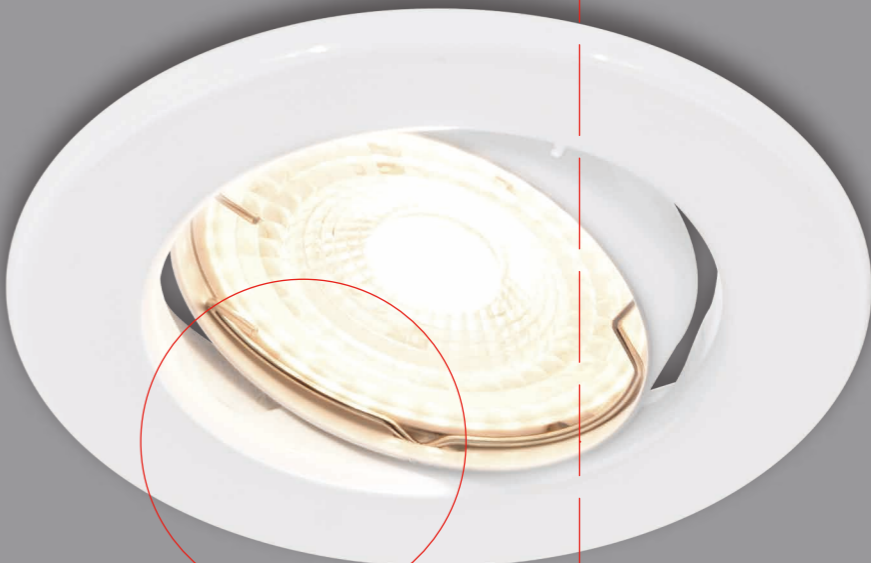

1-KIT

FR

Cet appareil se recycle

À DÉPOSER EN MAGASIN À DÉPOSER EN DÉCHÈTRES

Points de collecte sur www.quefairedesdechets.fr
Privilégiez la réparation ou le don de votre appareil!

Nordlux UK
Unit 22, Deanfield Court
BB7 1QS Clitheroe Lancashire
01200422777