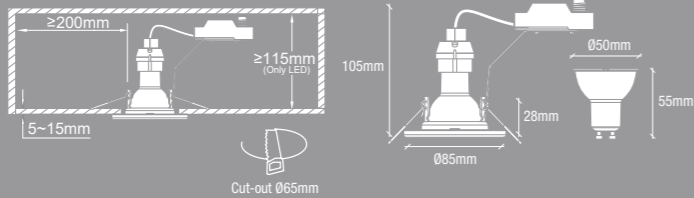

CANIS

Item N°: 49320101 Hvid/Weiss/White
Db: 2319324 Vit/Blanc/Wit

345 LUMEN
OF THE WHOLE
LAMP

345 LUMEN
OF LIGHT SOURCE
(90°)

Lumen	345lm
Dimmability	Dimmable
Wattage	4,7W LED
Light source	Incl. LED GU10
IP class	IP20
CCT	2700K Warm white
Lifetime	15 000 hours
Angle of tilt	30°
Voltage	220-240V - 50Hz
Class	Class II
Beam angle	36°
CRI	80
Mercury/Hg	0mg
Material	Metal

www.nordlux.com
Nordlux A/S - Østre Havnegade 34 - DK-9000 Aalborg

ENERGY LABEL

Nordlux
49320101

A

5 kWh/1000h

2019/2015

ENERGY LABEL

Nordlux
49320101

A

5 kWh/1000h

2021 No. 1095

Easy connection

Max. 50W

Kipningsgrad: 30°
Schwenkbar bis: 30°
Angle of tilt: 30°
Lampans vridningsgrad: 30°
Degre de deplacement: 30°
Kantelbaar: 30°

Huk diameter 65mm
Einbaudiameter 65mm
Hå diameter 65mm
Hå diameter 65mm
Diamètre de perçage 65mm
Inbouw (zaag)doormeter 65mm

CE UK CA

AAD: 26092022 YK

Height x Width x Depth COLOR BOX (CM)	NET WEIGHT COLOR BOX (KG)
13x13x7 CM	0.04 KG
GROSS WEIGHT COLOR BOX (KG)	VOLUME COLOR BOX (CBM)
0.192 KG	0.0012 CBM

CANIS

2700K WARM WHITE

345 LUMEN OF THE WHOLE LAMP

GU10 LED 4,7W

DIMMABLE

BEAM ANGLE 36°

TILT ANGLE 30°