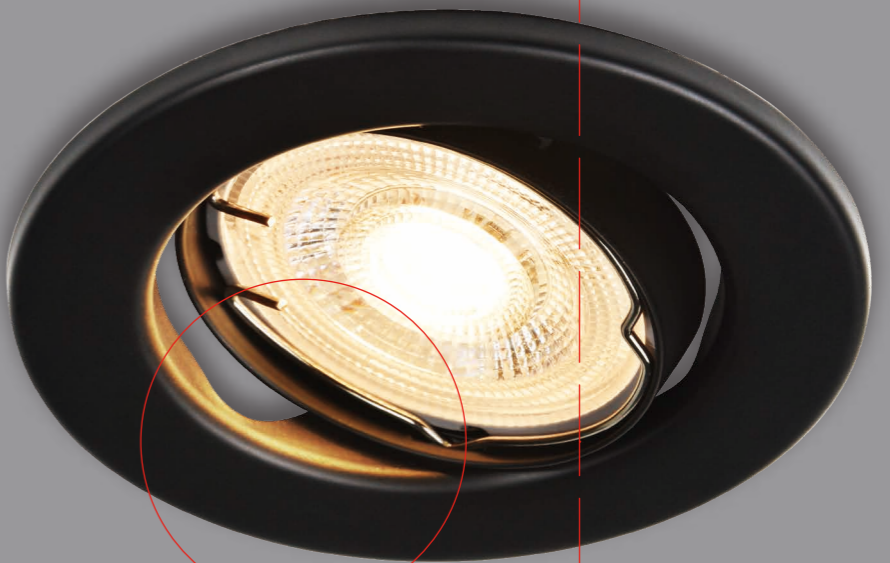

nordlux®

nordlux®