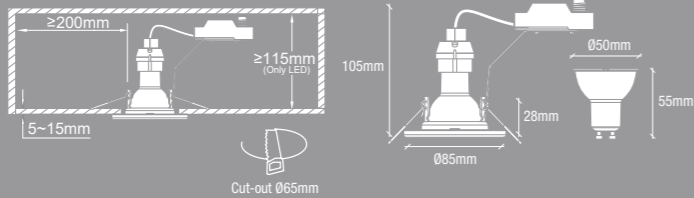

CANIS

Item N°: 49320103
Db: 2298484
Sort/Schwarz/Black/Svart/Noir/Zwart

345 LUMEN
OF THE WHOLE
LAMP

345 LUMEN
OF LIGHT SOURCE
(90°)