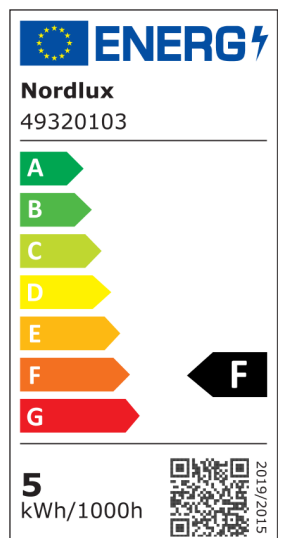

CANIS 1-KIT 2700K | SPOT ENCASTRÉ | NOIR

49320103

nordlux®

Tension (V): 220-240 Volt
Protection IP: IP20
Puissance maximale de l'ampoule (W): 50W
Classe (Classe 1, Classe 2, Classe 3): Classe 2 (Double isolation)
Culot d'ampoule: GU10
Connexion parallèle: False

Matière première: Métal
Matériau secondaire: Matière plastique
Couleur: Noir

Hauteur (cm): 10.5
Diamètre du spot (cm): 8.5
Installation directement dans l'isolant: False
Angle de basculement (°): 30

EAN: 5704924013485
TUN: 2298484
Numéro d'article: 49320103
Pièces par unité d'emballage: 3
Hauteur de la boîte de vente (cm): 13
Largeur de la boîte de vente (cm): 13

Profondeur de la boîte de vente (cm): 7
Volume de la boîte de vente m³: 0.0012
Poids net du produit (kg): 0.133

Luminosité de l'éclairage (Lumen): 345
Température de couleur (K): 2700
Valeur Ra : 80
Durée de vie (heures): 15000
Angle de diffusion de l'éclairage (°) : 36
Candela (cd) (pour lampe directionnelle uniquement): 550
Classe énergétique: F
Puissance active (W): 4.7