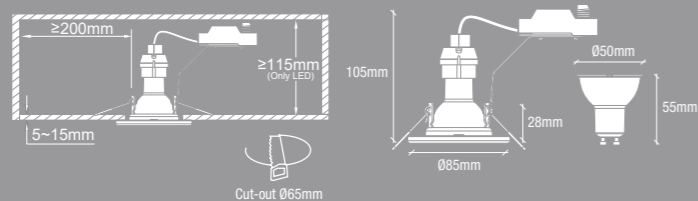

CANIS

Item N°: 49320155 Børstet Nikkel/Gebürsteter Nickel
Db: 2319325 Brushed Nickel/Borstad Nickel
Nickel Brossé/Geborsteld Nikkel

345 LUMEN
OF THE WHOLE
LAMP

345 LUMEN
OF LIGHT SOURCE
(90°)

Lumen	345lm
Dimmability	Dimmable
Wattage	4,7W LED
Light source	Incl. LED GU10
IP class	IP20
CCT	2700K Warm white
Lifetime	15 000 hours
Angle of tilt	30°
Voltage	220-240V - 50Hz
Class	Class II
Beam angle	36°
CRI	80
Mercury/Hg	0mg
Material	Metal

www.nordlux.com
Nordlux A/S - Østre Havnegade 34 - DK-9000 Aalborg

ENERGY LABEL

Nordlux
49320155

A
B
C
D
E
F
G

5 kWh/1000h

2019/2015

ENERGY LABEL

Nordlux
49320155

A
B
C
D
E
F
G

5 kWh/1000h

2021 No. 1095

Kipningsgrad: 30°
Schwenkbar bis: 30°
Angle of tilt: 30°
Lampans vridningsgrad: 30°
Degre de deplacement: 30°
Kantelbaar: 30°

Hukstidiameter 65mm
Einbaudiameter 65mm
Håls diameter 65mm
Håls diameter 65mm
Diamètre de perçage 65mm
Inbouw (zaag)doormeter 65mm

CANIS

2700K WARM WHITE

345 LUMEN
OF THE WHOLE
LAMP

GU10
LED 4,7W

DIMMABLE

BEAM ANGLE
36°

TILT ANGLE
30°