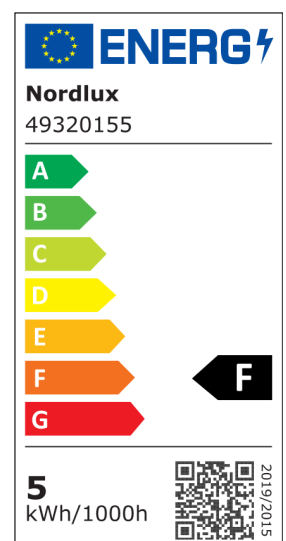

Canis is een klassieke ronde inbouwspot voor binnen met een metalen frame die in elk huis mooi past. Canis wordt geleverd met een GU10-lamp.

De spot geeft een warm licht (2700 kelvin), wat bijzonder geschikt is in bijvoorbeeld de woonkamer, eetkamer of slaapkamer. Met de dimfunctie kun je het licht aanpassen aan de situatie en behoeften. Zo verander je de lamp snel en eenvoudig van een praktische werklamp in een meer ontspannende en sfeervolle verlichting. De spot is verstelbaar, wat hem uiterst functioneel maakt, omdat je het licht kunt richten op de plek waar je het nodig hebt.