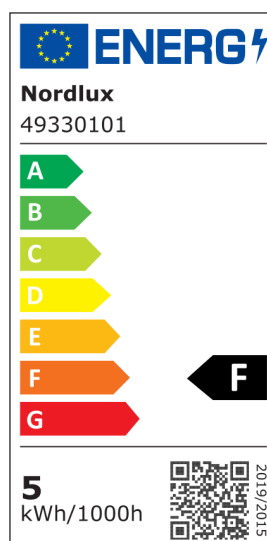

CANIS 3-KIT 2700K | SPOT ENCASTRÉ | BLANC

49330101

nordlux®

Tension (V): 220-240 Volt
Protection IP: IP20
Puissance maximale de l'ampoule (W): 50W
Classe (Classe 1, Classe 2, Classe 3): Classe 2 (Double isolation)
Culot d'ampoule: GU10
Connexion parallèle: False

Matière première: Métal
Matériau secondaire: Matière plastique
Couleur: Blanc

Hauteur (cm): 10.5
Diamètre du spot (cm): 8.5
Installation directement dans l'isolant: False
Angle de basculement (°): 30

EAN: 5701581469488
Numéro d'article: 49330101
Pièces par unité d'emballage: 3
Hauteur de la boîte de vente (cm): 30
Largeur de la boîte de vente (cm): 11

Profondeur de la boîte de vente (cm): 7.5
Volume de la boîte de vente m³: 0.0025
Poids net du produit (kg): 0.399

Luminosité de l'éclairage (Lumen): 345
Température de couleur (K): 2700
Valeur Ra : 80
Durée de vie (heures): 15000
Angle de diffusion de l'éclairage (°) : 36
Candela (cd) (pour lampe directionnelle uniquement): 550
Classe énergétique: F
Puissance active (W): 4.7