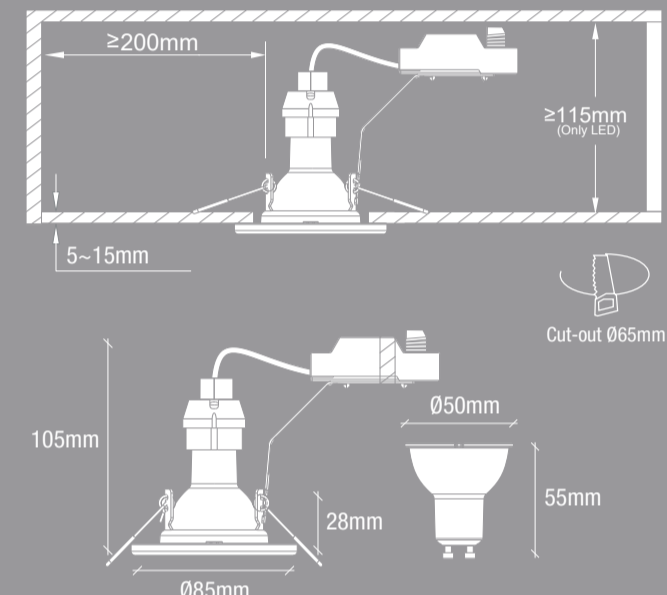

ENERGY

Nordlux
49330155

A
B
C
D
E
F
G

F

5 kWh/1000h

ENERGY

Nordlux
49330155

A
B
C
D
E
F
G

F

5 kWh/1000h

CANIS

Item N°: 49330155
D#: 2319327
Barstet Nickel/Gebürsteter Nickel
Brushed Nickel/Borstad Nickel
Nickel Brosse/Geborsteld Nickel

Lumen	345lm
Dimmability	Dimmable
Wattage	4,7W LED
Light source	Incl. LED GU10
IP class	IP20
CCT	2700K Warm white
Lifetime	15 000 hours
Angle of tilt	30°
Voltage	220-240V - 50Hz
Class	Class II
Beam angle	36°
CRi	80
Mercury/Hg	0mg
Material	Metal

www.nordlux.com

5 701581 469587

FR ÉLÉMENTS D'EMBALLAGE

Cet appareil se recycle

A DÉPOSER EN MAGASIN

A DÉPOSER EN SECOURS

Points de collecte sur www.appareilsdechets.fr
Privilégiez la réparation ou le don de votre appareil!

XS000000

Mit bitte Glasdecken mit fernsehtisch befestigen
Nicht geeignet zum Abdecken mit wärmeisoliertem Material
Not suitable for covering with thermally insulated material
Nikaj upogel je št. stakle (neob) fermski izolirani material
Ne convient pour les recouvrements avec matériaux d'isolation thermique
Niet geschikt om rechtstreeks te bedekken met isolatiemateriaal te recorten

Easy to install
Max. 50W
Kipwinkel: 30°
Schwenkwinkel: 30°
Angle of tilt: 30°
L'angle de réglage: 30°
Dreig. de afwijking: 30°
Kantelbaar: 30°

Halsdiameter 65mm
Einbaudiameter 65mm
Hals diameter 65mm
Halsdiameter 65mm
Ø diameter de passage 65mm
Ø diameter 65mm

CE UK CA

345 LUMEN OF THE WHOLE LAMP
GU10 LED 4,7W
BEAM ANGLE 36°

DIMMABLE
TILT ANGLE 30°

F

3-KIT

345 LUMEN OF THE WHOLE LAMP
GU10 LED 4,7W
BEAM ANGLE 36°

DIMMABLE
TILT ANGLE 30°

F

3-KIT

Nordlux UK
Unit 22, Deanfield Court
BB7 1QS Clitheroe Lancashire
01200422777