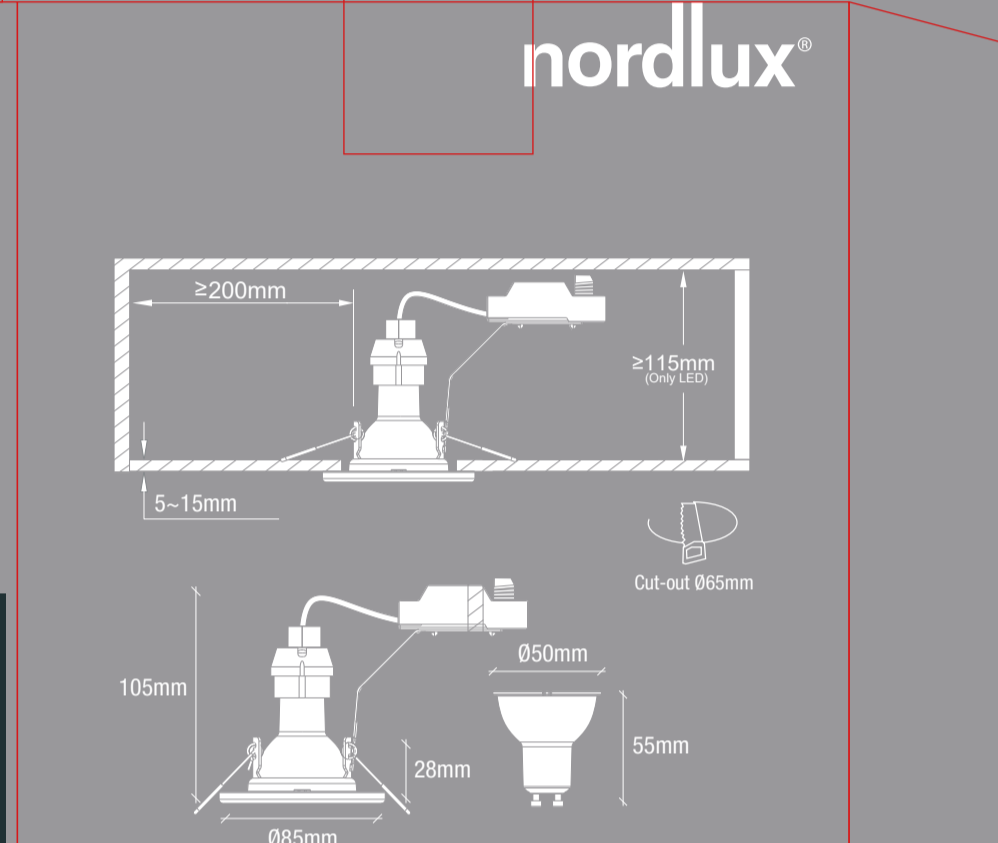

CANIS

Item N°: 49330155
D#: 2319327
Barstet Nickel/Gebürsteter Nickel
Brushed Nickel/Borstad Nickel
Nickel Brosse/Geborsteld Nickel

345 LUMEN OF THE WHOLE LAMP	345lm
345 LUMEN OF LIGHT SOURCE (90°)	345lm
Lumen	345lm
Dimmability	Dimmable
Wattage	4,7W LED
Light source	Incl. LED GU10
IP class	IP20
CCT	2700K Warm white
Lifetime	15 000 hours
Angle of tilt	30°
Voltage	220-240V - 50Hz
Class	Class II
Beam angle	36°
CRi	80
Mercury/Hg	0mg
Material	Metall

ENERGY

Nordlux
49330155

A
B
C
D
E
F
G

F

5 kWh/1000h

ENERGY

Nordlux
49330155

A
B
C
D
E
F
G

F

5 kWh/1000h

Ma ikke tildække med termisk isoleringsmateriale
Nicht genehmigt zum Abdecken mit wärmeisolierendem Material
Not suitable for covering with thermally insulated material
Buku ognet til å dekke med termisk isolert materiale
Ne covered pas de recouvrir avec matériau d'isolation thermique
Niet geschikt om te bedekken met isolatiemateriaal te recorten

Easy installation
Max. 50W
Kipningsgrad: 30°
Schwenkwinkel: 30°
Angle of tilt: 30°
Længde af tilhængsel: 30°
Degré de déclinaison: 30°
Kantvinkel: 30°

Hals diameter 65mm
Eindiameter 65mm
Hals diameter 65mm
Hals diameter 65mm
Ø diameter de passage 65mm
Ø diameter de passage 65mm
Ø diameter 65mm

CE UK CA

345 LUMEN OF THE WHOLE LAMP
GU10 LED 4,7W
BEAM ANGLE 36°

DIMMABLE
TILT ANGLE 30°

F 3-KIT

345 LUMEN OF THE WHOLE LAMP
GU10 LED 4,7W
BEAM ANGLE 36°

DIMMABLE
TILT ANGLE 30°

F 3-KIT

www.nordlux.com

5 701581 469587

FR ÉLÉMENTS D'EMBALLAGE

Cet appareil se recycle

A DÉPOSER EN MAGASIN

A DÉPOSER EN DÉCHÈTÈRIE

Points de collecte sur www.appareilsdomestiques.fr
Privileguez la réparation ou le don de votre appareil!

Nordlux UK
Unit 22, Deanfield Court
BB7 1QS Clitheroe Lancashire
01200422777