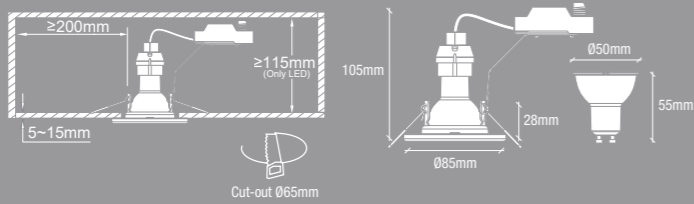

CANIS

Item N°: 49360101 Hvid/Weiss/White
Db: 2319329 Vit/Blanc/Wit

345 LUMEN
OF THE WHOLE
LAMP

345 LUMEN
OF LIGHT SOURCE
(90°)

Lumen	345lm
Dimmability	Dimmable
Wattage	4,7W LED
Light source	Incl. LED GU10
IP class	IP20
CCT	4000K Cool white
Lifetime	15 000 hours
Angle of tilt	30°
Voltage	220-240V - 50Hz
Class	Class II
Beam angle	36°
CRI	80
Mercury/Hg	0mg
Material	Metal

www.nordlux.com
Nordlux A/S - Østre Havnegade 34 - DK-9000 Aalborg

ENERGY LABEL

Nordlux
49360101

A
B
C
D
E
F
G

5 kWh/1000h

2019/2015

ENERGY LABEL

Nordlux
49360101

A
B
C
D
E
F
G

5 kWh/1000h

2021 No. 1095

Kipningsgrad: 30°
Schwenkbar bis: 30°
Angle of tilt: 30°
Lampans vridningsgrad: 30°
Degre de deplacement: 30°
Kantelbaar: 30°

Hukstämmer 65mm
Einbaudiameter 65mm
Håls diameter 65mm
Håls diameter 65mm
Diamètre de perçage 65mm
Inbouw (zaag)doormeter 65mm

AAD: 26092022 YK

Height x Width x Depth COLOR BOX (CM)	NET WEIGHT COLOR BOX (KG)
13x13x7 CM	0.04 KG
GROSS WEIGHT COLOR BOX (KG)	VOLUME COLOR BOX (CBM)
0.192 KG	0.0012 CBM