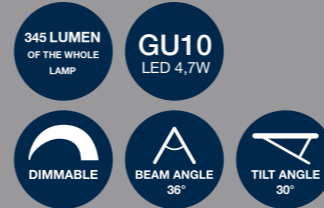

CANIS

4000K COOL WHITE