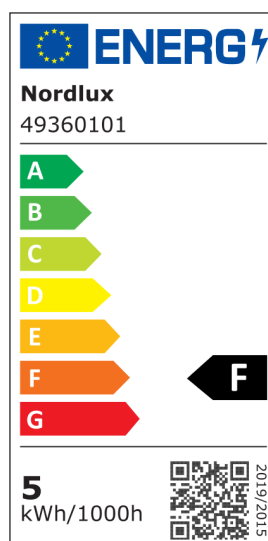

CANIS 1-KIT 4000K | SPOT ENCASTRÉ | BLANC

49360101

nordlux®

Tension (V): 220-240 Volt
Protection IP: IP20
Puissance maximale de l'ampoule (W): 50W
Classe (Classe 1, Classe 2, Classe 3): Classe 2 (Double isolation)
Culot d'ampoule: GU10
Connexion parallèle: False

Matière première: Métal
Matériau secondaire: Matière plastique
Couleur: Blanc

Hauteur (cm): 10.5
Diamètre du spot (cm): 8.5
Installation directement dans l'isolant: False
Angle de basculement (°): 30

EAN: 5701581470088
Numéro d'article: 49360101
Pièces par unité d'emballage: 3
Hauteur de la boîte de vente (cm): 13
Largeur de la boîte de vente (cm): 13

Profondeur de la boîte de vente (cm): 7
Volume de la boîte de vente m³: 0.0012
Poids net du produit (kg): 0.133

Luminosité de l'éclairage (Lumen): 345
Température de couleur (K): 4000
Valeur Ra : 80
Durée de vie (heures): 15000
Angle de diffusion de l'éclairage (°) : 36
Candela (cd) (pour lampe directionnelle uniquement): 550
Classe énergétique: F
Puissance active (W): 4.7