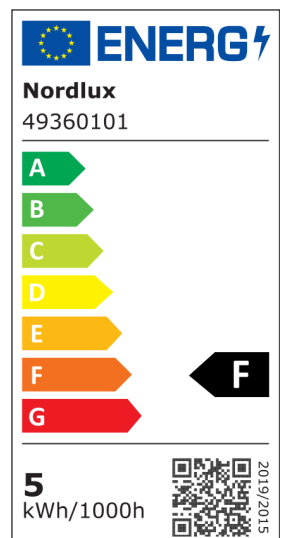

Primair materiaal: Metaal
Secundair materiaal: Plastic
Kleur: wit

Hoogte (cm): 10.5
Diameter inbouwspot (cm): 8.5
Direct in isolatie monteren: False
Kantelhoek (°): 30

EAN: 5701581470088
Artikelnummer: 49360101

Stuks per masterdoos: 3
Hoogte verkoopdoos (cm): 13
Breedte verkoopdoos (cm): 13
Diepte verkoopdoos (cm): 7
Verkoopdoos inhoud m³ : 0.0012
Nettogewicht product (kg): 0.133

Helderheid van licht (Lumen): 345
Kleurtemperatuur (K): 4000
Ra-waarde : 80
Levensduur (uur): 15000
Stralingshoek (°) : 36
Candela (cd) (alleen voor gerichte lamp): 550
Energieklasse: F
Werkelijke Watt (W): 4.7

- Inclusief GU10-lamp
- Traploos dimbaar via wanddimmer
- Instelbaar licht

Canis is een klassieke ronde inbouwspot voor binnen met een metalen frame die in elk huis mooi past. Canis wordt geleverd met een GU10-lamp.

De spot geeft een functioneel wit licht (4000 kelvin) wat vooral geschikt is in de keuken, entree of gang, waar een goede, praktische verlichting gewenst is. Met de dimfunctie kun je het licht aanpassen aan de situatie en behoeften. Zo verander je de lamp snel en eenvoudig van een praktische werklamp in een meer ontspannende en sfeervolle verlichting. De spot is verstelbaar, wat hem uiterst functioneel maakt, omdat je het licht kunt richten op de plek waar je het nodig hebt.