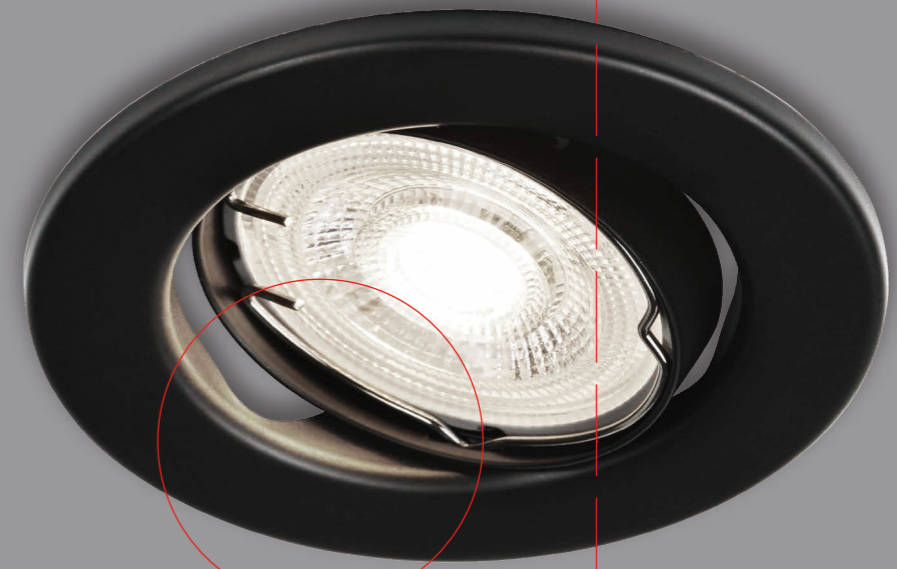

nordlux®

nordlux®