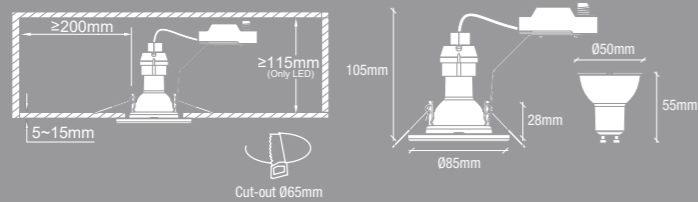

CANIS

Item N°: 49360103
Db: 2298486
Sort/Schwarz/Black/Svart/Noir/Zwart

345 LUMEN
OF THE WHOLE
LAMP

345 LUMEN
OF LIGHT SOURCE
(90°)