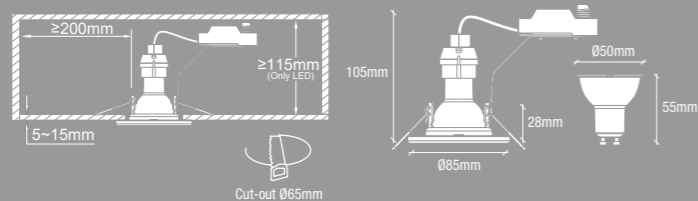

CANIS

Item N°: 49360155
Db: 2319332

Børstet Nikkel/Gebürsteter Nickel
Brushed Nickel/Borstad Nickel
Nickel Brossé/Geborsteld Nikkel

345 LUMEN
OF THE WHOLE
LAMP

345 LUMEN
OF LIGHT SOURCE
(90°)

Lumen	345lm
Dimmability	Dimmable
Wattage	4,7W LED
Light source	Incl. LED GU10
IP class	IP20
CCT	4000K Cool white
Lifetime	15 000 hours
Angle of tilt	30°
Voltage	220-240V - 50Hz
Class	Class II
Beam angle	36°
CRI	80
Mercury/Hg	0mg
Material	Metal

www.nordlux.com
Nordlux A/S - Østre Havnegade 34 - DK-9000 Aalborg

ENERGY LABEL

Nordlux
49360155

A

5 kWh/1000h

2019/2015

ENERGY LABEL

Nordlux
49360155

A

5 kWh/1000h

2021 No. 1095

Kipningsgrad: 30°
Schwenkbar bis: 30°
Angle of tilt: 30°
Lampans vridningsgrad: 30°
Degré de dévancement: 30°
Kantelbaar: 30°

Hukdiаметer 65mm
Einbaudiameter 65mm
Håls diameter 65mm
Håls diameter 65mm
Diamètre de perçage 65mm
Inbouw (zaag)doormeter 65mm

AAD: 26092022 YK

Height x Width x Depth COLOR BOX (CM)	NET WEIGHT COLOR BOX (KG)
13x13x7 CM	0.04 KG
GROSS WEIGHT COLOR BOX (KG)	VOLUME COLOR BOX (CBM)
0.192 KG	0.0012 CBM