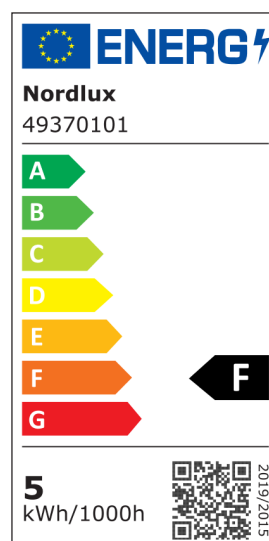

# CANIS 3-KIT 4000K | SPOT ENCASTRÉ | BLANC

49370101

nordlux®

Tension (V): 220-240 Volt  
Protection IP: IP20  
Puissance maximale de l'ampoule (W): 50W  
Classe (Classe 1, Classe 2, Classe 3): Classe 2 (Double isolation)  
Culot d'ampoule: GU10  
Connexion parallèle: False

Matière première: Métal  
Matériau secondaire: Matière plastique  
Couleur: Blanc

Hauteur (cm): 10.5  
Diamètre du spot (cm): 8.5  
Installation directement dans l'isolant: False  
Angle de basculement (°): 30

Luminosité de l'éclairage (Lumen): 345  
Température de couleur (K): 4000  
Valeur Ra : 80  
Durée de vie (heures): 15000  
Angle de diffusion de l'éclairage (°) : 36  
Candela (cd) (pour lampe directionnelle uniquement): 550  
Classe énergétique: F  
Puissance active (W): 4.7