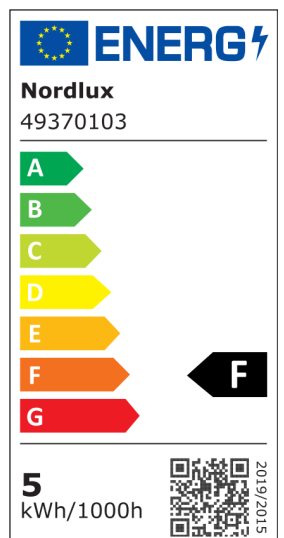

CANIS 3-KIT 4000K | SPOT ENCASTRÉ | NOIR

49370103

nordlux®

Tension (V): 220-240 Volt
Protection IP: IP20
Puissance maximale de l'ampoule (W): 50W
Classe (Classe 1, Classe 2, Classe 3): Classe 2 (Double isolation)
Culot d'ampoule: GU10
Connexion parallèle: False

Matière première: Métal
Matériau secondaire: Matière plastique
Couleur: Noir

Hauteur (cm): 10.5
Diamètre du spot (cm): 8.5
Installation directement dans l'isolant: False
Angle de basculement (°): 30

EAN: 5704924013522
TUN: 2298488
Numéro d'article: 49370103
Pièces par unité d'emballage: 3
Hauteur de la boîte de vente (cm): 30
Largeur de la boîte de vente (cm): 11

Profondeur de la boîte de vente (cm): 7.5
Volume de la boîte de vente m³: 0.0025
Poids net du produit (kg): 0.399

Luminosité de l'éclairage (Lumen): 345
Température de couleur (K): 4000
Valeur Ra : 80
Durée de vie (heures): 15000
Angle de diffusion de l'éclairage (°) : 36
Candela (cd) (pour lampe directionnelle uniquement): 550
Classe énergétique: F
Puissance active (W): 4.7