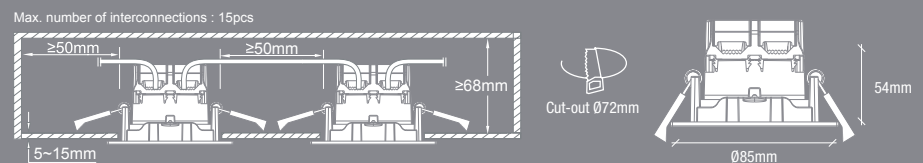

Lumen	345lm
Dimmability	Dimmable
Wattage	5.5W LED
Light source	Fixed LED Module
CCT	2700K Warm white
IP class	IP20
Lifetime	20 000 hours
On/Off	20 000x
Angle of tilt	12°
Voltage	220-240V AC 50Hz
Class	Class II
Beam angle	36°
Warm up time	Instant
CRI	80
Mercury/Hg	0mg
Material	Plastic/Metal

DORADO
Dessin: 49400155
Db: 2049753
Borstet nikkel/Gebürsteter Nickel
Brushed nickel/Borstet nickel
Nickel brossé

www.nordlux.com
Nordlux A.S. - Østre Havnegade 34 - DK-8000 Århus B

5 701581 470989