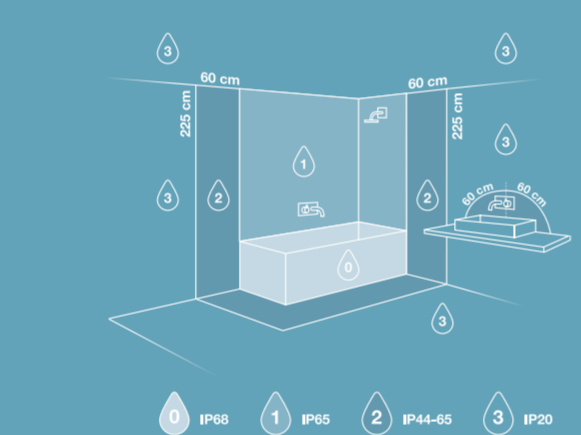

Less connection
Zone 1+2
Zone 1+2
Zone 1+2
Zone 1+2

Parallellanslutning mulig
Parallel wiring possible
Montage en parallèle possible
Parallelschaltung möglich

Vejledning til badeværelse: Zone 1+2
Sonnering for badeværelse: Zone 1+2
Sonebeleg for badstue: Zone 1+2
This appliance for safe de bath: zone 1+2
Utensile geschikt voor de badkamer zone 1+2

AAD: 04112025 YK

Height x Width x Depth COLOR BOX (CM)	NET WEIGHT COLOR BOX (KG)
26.85x10.8x9.5 CM	0.0869 KG
GROSS WEIGHT COLOR BOX (KG)	VOLUME COLOR BOX (CBM)
0.5559 KG	0.0028 CBM

Nordlux UK
Unit 22, Deanfield Court
BB7 1QS Clitheroe Lancashire
01200422777

108

95

108

93,5

54,5

268,5

93,5

267

445,5

419,5