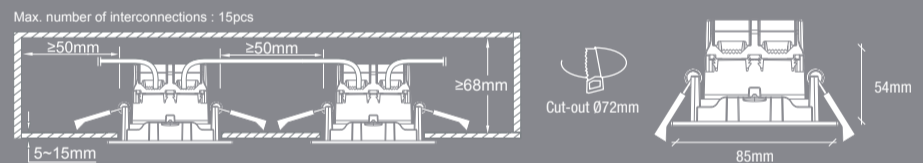

Lumen	345lm
Dimmability	Dimmable
Wattage	5,5W LED
Light source	Fixed LED Module
CCT	2700K Warm white
IP class	IP20
Lifetime	20 000 hours
On/Off	20 000x
Angle of tilt	12°
Voltage	220-240V AC 50Hz
Class	Class II
Beam angle	36°
Warm up time	Instant
CRI	80
Mercury/Hg	0mg
Material	Plastic/Metal

DORADO
Dessin: 49420155
Db: 2049761
Borstet nikkel/Gebürsteter Nickel
Brushed nickel/Borstet nickel
Nickel brossé

www.nordlux.com
Nordlux A.S. - Østre Havnegade 34 - DK-9000 Århus

5 701581 471481

12°

36°

Indoor