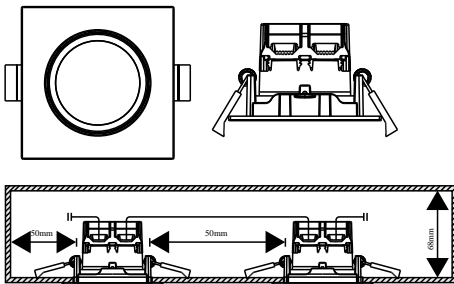

DORADO 3-KIT DIM SQUARE | EINBAUSTRAHLER | nordlux®

NICKEL

49420155

Spannung (V): 230 Volt
IP-Grad: IP20
Klasse (Klasse 1, Klasse 2, Klasse 3): Klasse 2 (Dopp. isoliert)
Leuchtmittelsockel: LED Module
: True
Parallelschaltung: True

Hauptmaterial: PVC
Sekundärmaterial: Metall
Farbe: Nickel

Einbauspots Durchmesser (cm): 8.5
Neigungswinkel (°): 12
EAN: 5701581471481
TUN: 2049761
Artikelnummer: 49420155
Stück pro Hauptkarton: 3

Verkaufsbox Höhe (cm): 13
Verkaufsbox Breite (cm): 13
Verkaufsbox Tiefe (cm): 16
Verkaufsbox Volumen m³: 0.0027
Produkt Nettogewicht (kg): 0.351

Helligkeit des Lichts (Lumen): 345
Farbtemperatur (K): 2700
Ra-Wert : 80
Lebensdauer (h): 20000
Abstrahlwinkel (°) : 36
Candela (cd) (nur für Lampen mit gebündeltem Licht): 0

- Stufenlos dimmbar, 0–100 %, per Wanddimmer (exkl.) • Parallelschaltung möglich
- Verbindungsklemme enthalten • 5 Jahre LED-Garantie

Ein klassischer runder Einbauspots mit einer integrierten LED 345lm mit dimmbarem LED-Modul. Dorado lässt sich mit einer schraubenlose Steckverbindung und einem Twist-Lock-System schnell und einfach montieren und zudem lassen sich mehrere Spots miteinander verbinden.

Der Spot gibt ein warmes Licht mit 2700 K, wodurch es sich besonders gut für das Wohnzimmer, Esszimmer oder ein Zimmer eignet. Der Spot ist verstellbar, was ihn besonders funktional macht, da das Licht dorthin gerichtet werden kann, wo Sie es brauchen.