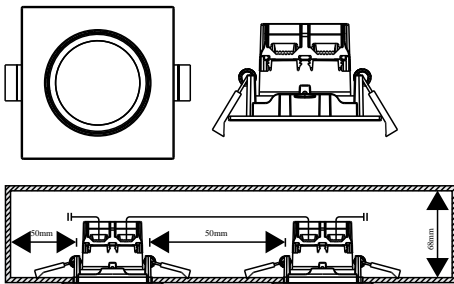

DORADO 3-KIT DIM SQUARE | INDBYGNINGSSPOT nordlux®

| NIKKEL

49420155

Spænding (V): 230 Volt
IP-vurdering: IP20
Klasse (klasse 1, klasse 2, klasse 3): Klasse 2 (Dobbelt isoleret)
Pærefatning: LED Module
: True
Parallelforbindelse: True

Primært materiale: Plast
Sekundært materiale: Metal
Farve: Nikkel

Indbygning, spotdiameter (cm): 8.5
Vippevinkel (°): 12
EAN-nummer: 5701581471481
TUN: 2049761
Varenummer: 49420155

Stk. pr. master-kasse: 3
Salgskasse, højde (cm): 13
Salgskasse, bredde (cm): 16
Salgskasse, dybde (cm): 16
Salgskasse, volumen (m³): 0.0027
Nettovægt af produkt (kg): 0.351

Lysstyrke (lumen): 345
Farvetemperatur (K): 2700
Ra-værdi : 80
Levetid (t.): 20000
Strålevinkel (°) : 36
Candela (cd) (kun for retningsbestemt lampe): 0

- Trinløst dæmpbar fra 0-100 % via vægdæmper (medfølger ikke) • Parallelforbindelse er muligt
- Terminalblok medfølger • 5 års LED-garanti

Et klassisk rundt indbygningsspot med et integreret LED 345lm dæmpbart LED modul. Dorado er let og hurtigt at montere via en skrueløs stikforbindelse og drejelås system, og samtidigt kan flere spots let forbindes til hinanden.

Spottet udsender et varmt lys på 2700 K, hvilket gør det særligt velegnet i stuen, spisestuen eller værelset. Spottet er justerbart, hvilket gør det yderst funktionelt, da lyset kan orienteres derhen, hvor du har brug det.