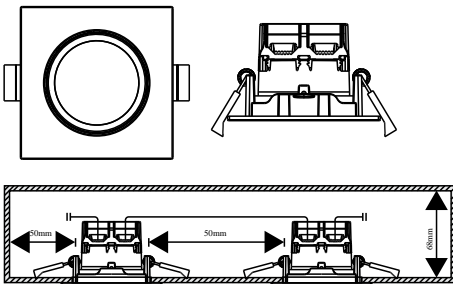

# DORADO 3-KIT DIM SQUARE | SPOT ENCASTRÉ | NICKEL

nordlux®

49420155

Tension (V): 230 Volt  
Protection IP: IP20  
Classe (Classe 1, Classe 2, Classe 3): Classe 2 (Double isolation)  
Culot d'ampoule: LED Module  
: True  
Connexion parallèle: True

Matière première: Matière plastique  
Matériau secondaire: Métal  
Couleur: Nickel

Diamètre du spot (cm): 8.5  
Angle de basculement (°): 12

EAN: 5701581471481  
TUN: 2049761  
Numéro d'article: 49420155  
Pièces par unité d'emballage: 3  
Hauteur de la boîte de vente (cm): 13  
Largeur de la boîte de vente (cm): 13  
Profondeur de la boîte de vente (cm): 16

Volume de la boîte de vente m³ : 0.0027  
Poids net du produit (kg): 0.351

Luminosité de l'éclairage (Lumen): 345  
Température de couleur (K): 2700  
Valeur Ra : 80  
Durée de vie (h): 20000  
Angle de diffusion de l'éclairage (°) : 36  
Candela (cd) (pour lampe directionnelle uniquement): 0

- Variation progressive 0-100% par variateur mural non compris • Connexion parallèle possible
- Bloc de connexion inclus • Garantie LED de 5 ans

Un spot encastrable rond classique avec un module à LED dimmable 345 lm intégré. Dorado est simple et rapide à monter grâce à un connecteur sans vis et un système de verrou tournant. De plus, il est possible de connecter plusieurs spots les uns aux autres.