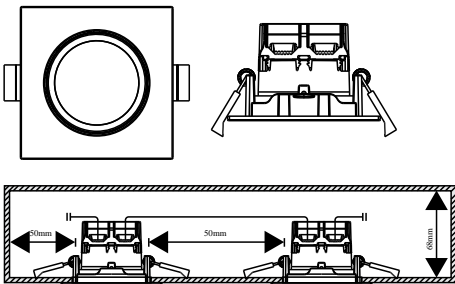

DORADO 3-KIT DIM SQUARE | DOWNLIGHT | NICKEL

49420155

nordlux®

Spenning (V): 230 Volt
IP-grad: IP20
Klasse (Klasse 1, Klasse 2,
Klasse 3): Klasse 2 (Dobbelt
isolert)
Pæresokkel: LED Module
: True
Parallellkobling: True

Primært materiale: Plast
Sekundært materiale: Metal
Farge: Nickel

Diameter, innebygd spot (cm): 8.5
Tiltvinkel (°): 12

EAN: 5701581471481
TUN: 2049761
Artikkelnummer: 49420155

Stk. per master box: 3
Høyde på salgseske (cm): 13
Bredde på salgseske (cm): 13
Dybde på salgseske (cm): 16
Volum i salgseske m³ : 0.0027
Produktets nettovekt (kg): 0.351

Lysstyrke (Lumen): 345
Fargetemperatur (K): 2700
Ra-verdi : 80
Levetid (h): 20000
Strålevinkel (°) : 36
Candela (cd) (kun for
retningsbestemt lampe): 0

- Trinnløs dimbar 0–100 % med veggdimmer ekskl. • Parallellkobling mulig
- Kroneklemme følger med • 5 års LED-garanti

En klassisk rund innfellingsspot med en integrert LED 345lm dimbar LED-modul. Dorado er lett og rask å montere via en skrueløs forbindelse og dreielåssystem, og samtidig kan flere spotter enkelt kobles sammen.

Spotten avgir et varmt lys på 2700 K, noe som gjør den spesielt egnet i stuen, spisestuen eller på rommet. Spotten er justerbar, noe som gjør den svært funksjonell siden lyset kan styres dit du trenger det.