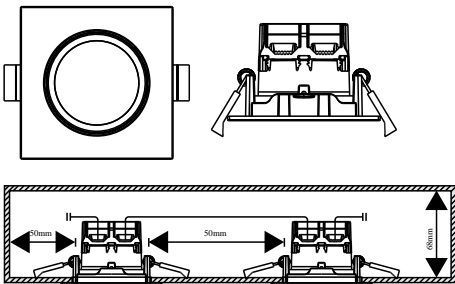

DORADO 3-KIT DIM SQUARE | DOWNLIGHT | NICKEL

49420155

nordlux®