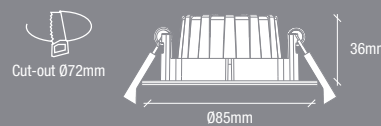

nordlux®

nordlux®

DORADO

5 YEAR LED GUARANTEE

2700K WARM WHITE

1x345LM LED

1x5,5W LED MODULE | 220-240V
DIMMABLE | WHITE | IP65

nordlux®

nordlux®

nordlux®

Hukdiameter 72mm
Einbaudiameter 72mm
Hole diameter 72mm
Håldiameter 72mm
Diamètre de perçage 72mm

Parallelförbindelse muligt
Parallelschaltung möglich
Parallel arrangering possible
Möjligt att parallellkoppla
Montage en parallèle possible

Easy connection

Max. number of interconnections : 15pcs