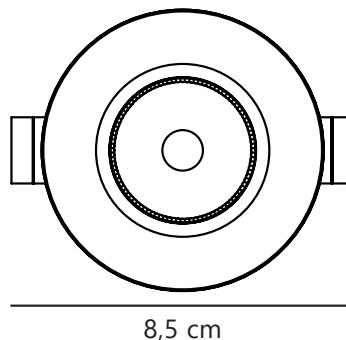

DORADO 1-KIT DIM | SPOT ENCASTRÉ | BLANC

49430101

nordlux®

Numéro d'article: 49430101
EAN: 5701581471580
TUN: 2049762

Couleur: Blanc
Matière première: Métal
Matériau secondaire: Matière plastique

Protection IP: IP65
Culot d'ampoule: LED – Source lumineuse non remplaçable

Protection IK: IK03
Classe (Classe 1, Classe 2, Classe 3): Classe 2 (Double isolation)
Connexion parallèle: Oui
: True
Tension (V): 230 Volt
Hauteur (cm): 3.6
Diamètre du spot (cm): 8.5
Installation directement dans l'isolant: Non
Pièces par unité d'emballage: 3
Hauteur de la boîte de vente (cm): 13
Largeur de la boîte de vente (cm): 13

Profondeur de la boîte de vente (cm): 5.5
Volume de la boîte de vente m³: 0.0009
Poids net du produit (kg): 0.158

Luminosité de l'éclairage (Lumen): 345
Température de couleur (K): 2700
Valeur Ra : 80
Durée de vie (heures): 25000
Angle de diffusion de l'éclairage (°) : 100
Classe énergétique: E
Puissance active (W): 4.7