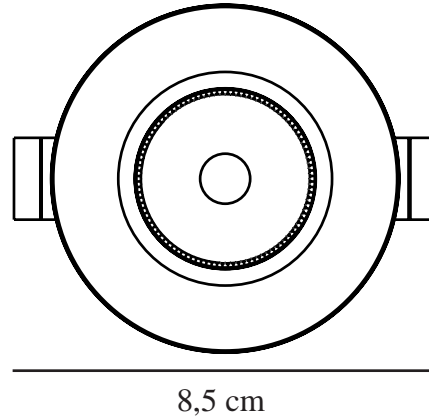

DORADO 1-KIT DIM | DOWNLIGHT / VERZONKEN | nordlux®

WIT

49430101

Spanning (V): 230 Volt
IP-graad: IP65
Klasse (Klasse 1, Klasse 2, Klasse 3): Klasse 2 (Dubbele isolatie)
Lampfitting: LED Module
: True
Parallele verbinding: True

Primair materiaal: Metaal
Secundair materiaal: Plastic
Kleur: wit

Hoogte (cm): 3.6
Diameter inbouwspot (cm): 8.5
Direct in isolatie monteren: False
EAN: 5701581471580
TUN: 2049762
Artikelnummer: 49430101

Stuks per masterdoos: 3
Hoogte verkoopdoos (cm): 13
Breedte verkoopdoos (cm): 13
Diepte verkoopdoos (cm): 5.5
Verkoopdoos inhoud m³ : 0.0009
Nettogewicht product (kg): 0.158

Helderheid van licht (Lumen): 345
Kleurtemperatuur (K): 2700
Ra-waarde : 80
Levensduur (uur): 25000
Stralingshoek (°) : 100
Candela (cd) (alleen voor gerichte lamp): 0
Energieklasse: E
Werkelijke Watt (W): 4.7