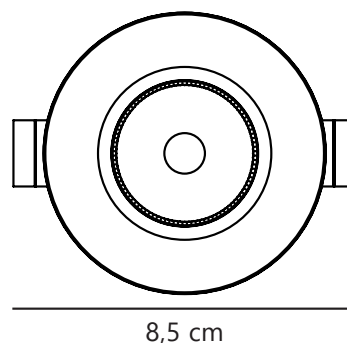

DORADO 1-KIT DIM | DOWNLIGHT | HVIT

49430101

nordlux®

Artikkelnummer: 49430101
EAN: 5701581471580
TUN: 2049762

Farge: Hvit
Primært materiale: Metal
Sekundært materiale: Plast

IP-grad: IP65
Pæresokkel: LED – Ikke-udskiftbar
lyskilde
IK-grad: IK03

Klasse (Klasse 1, Klasse 2, Klasse 3):
Klasse 2 (Dobbelt isolert)
Parallellkobling: Ja
: True
Spenning (V): 230 Volt
Høyde (cm): 3.6
Diameter, innebygd spot (cm): 8.5
Monteres direkte i isolasjonen: Nei

Stk. per master box: 3
Høyde på salgsekske (cm): 13
Bredde på salgsekske (cm): 13

Dybde på salgsekske (cm): 5.5
Volum i salgsekske m³ : 0.0009
Produktets nettovekt (kg): 0.158

Lysstyrke (Lumen): 345
Fargetemperatur (K): 2700
Ra-verdi : 80
Levetid (timer): 25000
Strålevinkel (°) : 100
Energiklasse: E
Faktisk strømbruk (W): 4.7

**Trinnløs dimmer med veggdimmer • Egnert for fuktige områder (IP65) • Parallellkobling mulig • Kroneklemme inkludert •
Lang LED-levetid (25 000 timer)**

En klassisk rund innfellingsspot med en integrert LED 345lm dimbar LED-modul. Dorado er lett og rask å montere via en skrueløs forbindelse og dreielåssystem, og samtidig kan flere spotter enkelt kobles sammen. Spotten avgir et varmt lys på 2700 K, noe som gjør den spesielt egnert i stuen, spisestuen eller på rommet. Den høye IP-graden gjør spotten velegnet til fuktige miljøer som for eksempel bad.