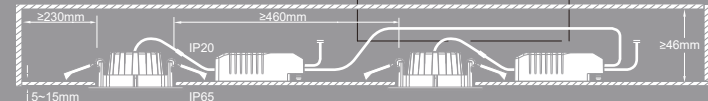

nordlux®

DORADO IP65

Item N°: 49430155
Db: 2049764

Børstet Nikkel/Gebürsteter Nickel
Brushed Nickel/Borstad Nickel
Nickel Brossé/Geborsteld Nickel

Max. number of interconnections: 18pcs

345 LUMEN
OF THE WHOLE
LAMP

345 LUMEN
OF LIGHT SOURCE
(120°)

Cut-out 072mm