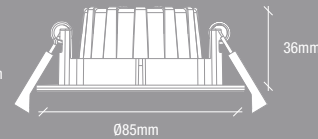

4 kWh/1000h

2021 No. 1095