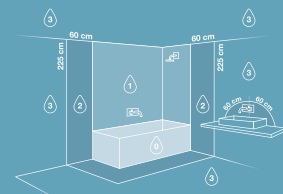

nordlux®

DORADO IP65

Item N°: 49430155
Db: 2049764

Børstet Nikkel/Gebürsteter Nickel
Brushed Nickel/Borstad Nickel
Nickel Brossé/Geborsteld Nickel

Max. number of interconnections: 18pcs

345 LUMEN
OF THE WHOLE
LAMP

345 LUMEN
OF LIGHT SOURCE
(120°)

Cut-out 072mm

4 kWh/1000h

2021 No. 1095

4 kWh/1000h

2019/2015

nordlux®

DORADO IP65

2700K WARM WHITE

DORADO IP65

2700K WARM WHITE

nordlux®
1-KIT

nordlux®

nordlux®

1-KIT

Height x Width x Depth COLOR BOX (CM)	NET WEIGHT COLOR BOX (KG)
13x13x5.5 CM	0.037 KG
GROSS WEIGHT COLOR BOX (KG)	VOLUME COLOR BOX (CBM)
0.184 KG	0.00093 CBM

AAD: 08122022 YK

Nordlux UK
Unit 22, Deanfield Court
BB7 1QS Clitheroe Lancashire
01200422777