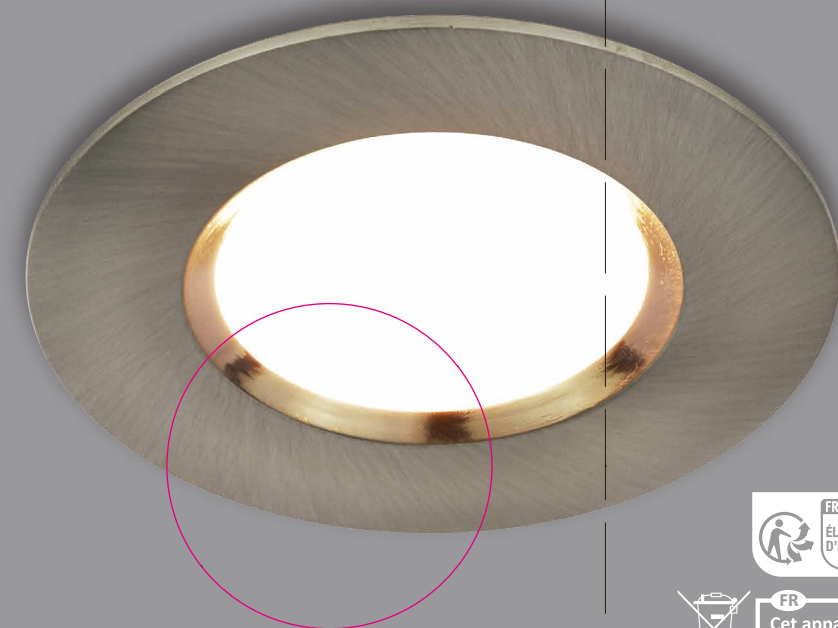

nordlux®
1-KIT

nordlux®

nordlux®