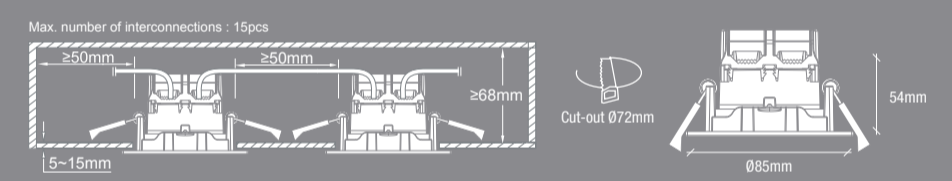

Lumen	345lm
Dimmability	Dimmable
Wattage	5,5W LED
Light source	Fixed LED Module
CCT	4000K Cool white
IP class	IP20
Lifetime	20 000hours
On/Off	15 000x
Angle of tilt	12°
Voltage	220-240V AC 50Hz
Class	Class II
Beam angle	36°
Warm up time	Instant
CRI	≥80
Mercury/Hg	0mg
Material	Plastic/Metal

DORADO
Dessin: 49440103
Sort/Schwarz
Black/Svart
Noir

www.nordlux.com
Nordlux A.S. - Østre Havnegade 34 - DK-8000 Ålborg