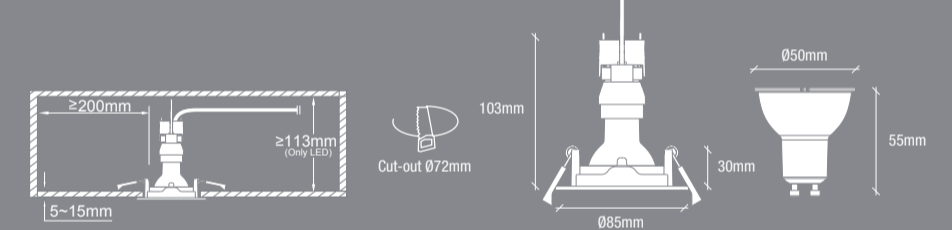

Lumen	345lm
Dimmability	Dimmable
Wattage	5W LED
Light source	Incl. LED GU10
IP class	IP 20
CCT	2700K Warm white
Lifetime	15 000 hours
On/Off	50 000x
Angle of tilt	12°
Voltage	220-240V AC 50Hz
Class	Class II
Beam angle	36°
Warm up time	Instant
CRI	80
Mercury/Hg	0mg
Material	Metal

CARINA
Dessin: 49490101
Dd: 2049765
Hvid/Weiss
White/Vit/Blanc

www.nordlux.com
Nordlux A/S · Østero Hejningsgade 34 · DK-9000 Ålborg

Kipningsgrad: 12°
Schwenkbar bis: 12°
Angle of tilt: 12°
Lampaens vridningsgrad: 12°
Degre de deversement: 12°