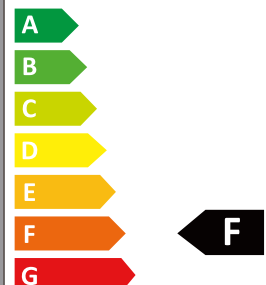

7 kWh/1000h

Nordlux
49570101