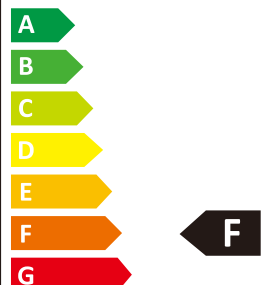

7 kWh/1000h