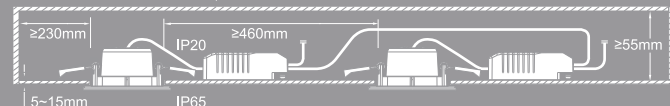

nordlux®

TIAKI IP65

Item N°: 49570101
Db: 2049774
Hvid/Weiss/White
Vit/Blanc/Wit

Max. number of interconnections : 15pcs

Lumen	345lm/500lm
Dimmability	Non-dimmable
Wattage	4.7W/6.5W LED
Light source	Fixed LED Module
CCT	2700K Warm white 4000K Cool white
IP class	IP65
Lifetime	25 000 hours
Voltage	220-240V~ 50Hz
Class	Class II
Beam angle	100°
CRI	80
Mercury/Hg	0mg
Material	Plastic/Metal

Nordlux
49570101