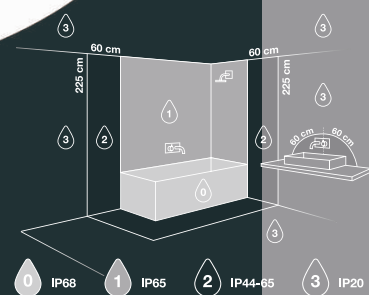

1-KIT

Nordlux UK
Unit 22, Deanfield Court
BB7 1QS Clitheroe Lancashire
01200422777

AAD: 17062024 YK

Height x Width x Depth COLOR BOX (CM)	NET WEIGHT COLOR BOX (KG)
13x13x6.5 CM	0.042 KG
GROSS WEIGHT COLOR BOX (KG)	VOLUME COLOR BOX (CBM)
0.199 KG	0.00110 CBM

www.nordlux.com
Nordlux A/S - Østre Havnegade 34 - DK-9000 Aalborg