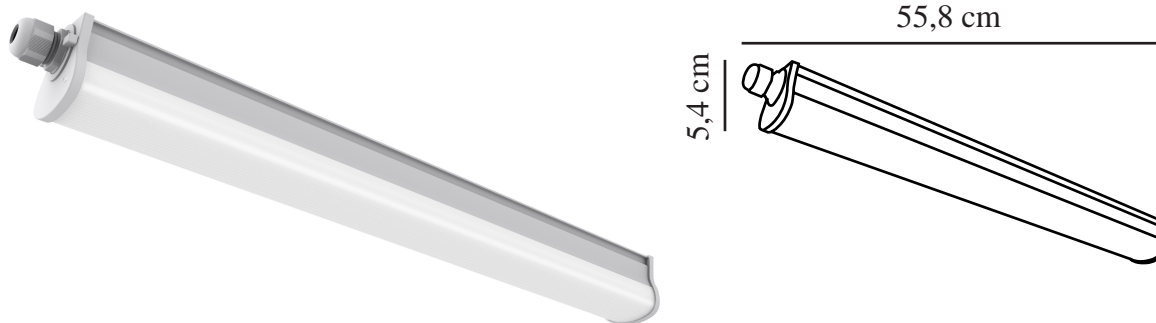

# WESTPORT 60 SINGLE | UNTERBAULEUCHE |

nordlux®

GRAU

49646110

Spannung (V): 230 Volt  
IP-Grad: IP65  
Klasse (Klasse 1, Klasse 2, Klasse 3): Klasse 2 (Dopp. isoliert)  
Leuchtmittelsockel: LED Module  
Parallelschaltung: False

Hauptmaterial: Plastik  
Farbe: Grau

Höhe (cm): 5.4  
Breite (cm): 5.4  
Länge (cm): 55.8

EAN: 5701581481787  
TUN: 2078598  
Artikelnummer: 49646110  
Stück pro Hauptkarton: 6

Verkaufsbox Höhe (cm): 5.6  
Verkaufsbox Breite (cm): 57.3  
Verkaufsbox Tiefe (cm): 5.6  
Verkaufsbox Volumen m³ : 0.0018  
Produkt Nettogewicht (kg): 0.25

Helligkeit des Lichts (Lumen):  
1100  
Farbtemperatur (K): 4000  
Ra-Wert : 80  
Lebensdauer (Std.): 25000  
Abstrahlwinkel (°) : 125  
Candela (cd) (nur für Lampen mit gebündeltem Licht): 0  
Energieklasse: E  
Tatsächliche Watt (W): 10