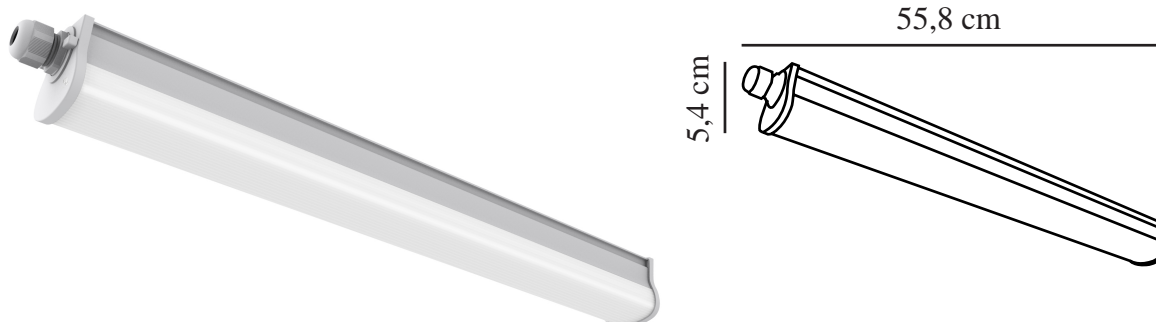

WESTPORT 60 SINGLE | LYSARMATUR | GRÅ

49646110

nordlux®

Spænding (V): 230 Volt
IP-vurdering: IP65
Klasse (klasse 1, klasse 2, klasse 3): Klasse 2 (Dobbelt isoleret)
Pærefatning: LED Module
Parallelforbinding: False

Primært materiale: Plast
Farve: Grå

Højde (cm): 5.4
Bredde (cm): 5.4
Længde (cm): 55.8

EAN-nummer: 5701581481787
TUN: 2078598
Varenummer: 49646110
Stk. pr. master-kasse: 6

Salgskasse, højde (cm): 5.6
Salgskasse, bredde (cm): 57.3
Salgskasse, dybde (cm): 5.6
Salgskasse, volumen (m³): 0.0018
Nettovægt af produkt (kg): 0.25

Lysstyrke (lumen): 1100
Farvetemperatur (K): 4000
Ra-værdi : 80
Levetid (timer): 25000
Strålevinkel (°) : 125
Candela (cd) (kun for retningsbestemt lampe): 0
Energiklasse: E
Faktisk effekt (W): 10

• Høj IP-grad (IP65) • 5 års LED-garanti