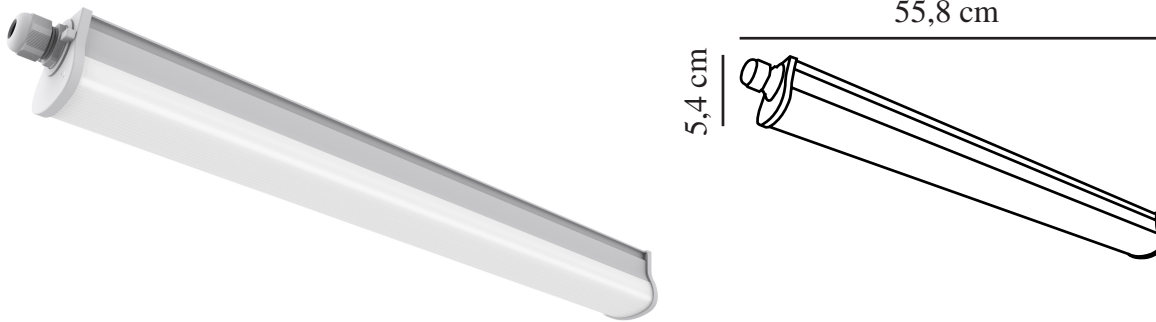

WESTPORT 60 SINGLE | RÉGLETTE | GRIS

49646110

nordlux®

Tension (V): 230 Volt
Protection IP: IP65
Classe (Classe 1, Classe 2, Classe 3): Classe 2 (Double isolation)
Culot d'ampoule: LED Module
Connexion parallèle: False

Matière première: Matière plastique
Couleur: Gris

Hauteur (cm): 5,4

Largeur (cm): 5,4
Longueur (cm): 55,8

EAN: 5701581481787
TUN: 2078598
Numéro d'article: 49646110
Pièces par unité d'emballage: 6
Hauteur de la boîte de vente (cm): 5,6
Largeur de la boîte de vente (cm): 57,3
Profondeur de la boîte de vente (cm): 5,6

Volume de la boîte de vente m³: 0,0018
Poids net du produit (kg): 0,25

Luminosité de l'éclairage (Lumen): 1100
Température de couleur (K): 4000
Valeur Ra : 80
Durée de vie (heures): 25000
Angle de diffusion de l'éclairage (°) : 125
Candela (cd) (pour lampe directionnelle uniquement): 0
Classe énergétique: E
Puissance active (W): 10

• Indice de protection IP élevé (IP65) • LED garantie 5 ans

Westport est une applique d'éclairage IP65 avec LED intégrée et une longue durée de vie de 25 000 heures. Ce luminaire fournit une bonne lumière fonctionnelle de 4000 K et présente un indice de protection élevé. Il est donc particulièrement utile dans un garage, un atelier ou un carport.