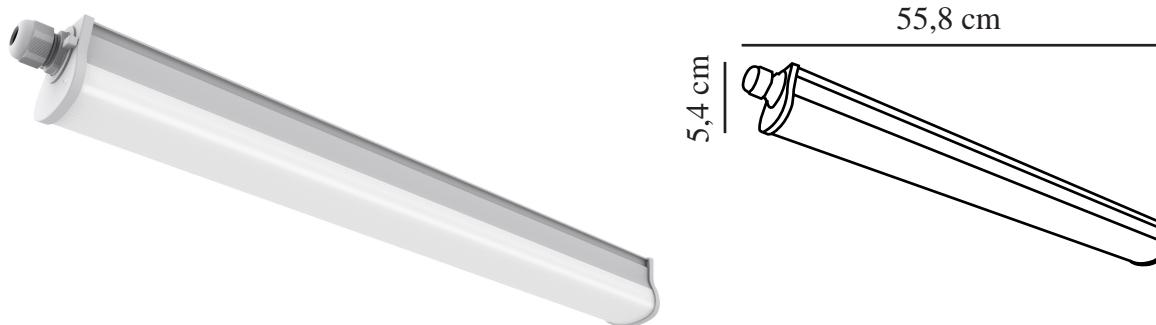

WESTPORT 60 SINGLE | ONDERKAST | GRIJS

49646110

nordlux®

Spanning (V): 230 Volt
IP-graad: IP65
Klasse (Klasse 1, Klasse 2, Klasse 3): Klasse 2 (Dubbele isolatie)
Lampfitting: LED Module
Parallele verbinding: False
Primair materiaal: Plastic

Kleur: Grijs
Hoogte (cm): 5.4
Breedte (cm): 5.4
Lengte (cm): 55.8
EAN: 5701581481787
TUN: 2078598

Artikelnummer: 49646110
Stuks per masterdoos: 6
Hoogte verkoopdoos (cm): 5.6
Breedte verkoopdoos (cm): 57.3
Diepte verkoopdoos (cm): 5.6
Verkoopdoos inhoud m³ : 0.0018
Nettogewicht product (kg): 0.25

Helderheid van licht (Lumen): 1100
Kleurtemperatuur (K): 4000
Ra-waarde : 80
Levensduur (uur): 25000
Stralingshoek (°) : 125
Candela (cd) (alleen voor gerichte lamp): 0
Energieklasse: E

• Hoge IP-waarde (IP65) • 5 jaar LED-garantie

Nordlux
49646110

A
B
C
D
E
F
G

E

10
kWh/1000h

2019/2015

Westport is een IP65-armatuur met een geïntegreerde LED-lamp, wat bijdraagt aan een lange levensduur van 25.000 branduren. Het armatuur geeft goed functioneel licht van 4000 K en heeft tegelijkertijd een hoge beschermingsgraad, waardoor het zeer geschikt is voor bijvoorbeeld de garage, werkplaats of carport.