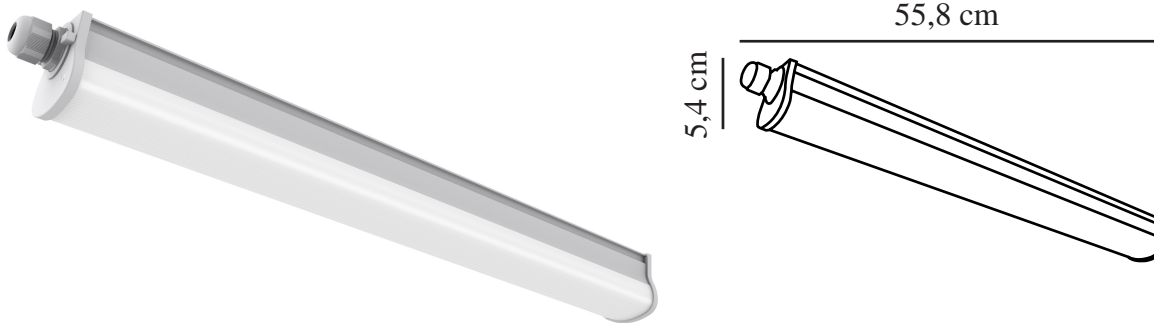

# WESTPORT 60 SINGLE | LYSARMATUR | GRÅ

49646110

nordlux®

Spenning (V): 230 Volt  
IP-grad: IP65  
Klasse (Klasse 1, Klasse 2, Klasse 3): Klasse 2 (Dobbelt isolert)  
Pæresokkel: LED Module  
Parallellkobling: False

Primært materiale: Plast

Farge: Grå

Høyde (cm): 5.4  
Bredde (cm): 5.4  
Lengde (cm): 55.8

EAN: 5701581481787  
TUN: 2078598

Artikkelnummer: 49646110  
Stk. per master box: 6  
Høyde på salgseske (cm): 5.6  
Bredde på salgseske (cm): 57.3  
Dybde på salgseske (cm): 5.6  
Volum i salgseske m<sup>3</sup> : 0.0018  
Produktets nettovekt (kg): 0.25

• Høy IP-klassifisering (IP65) • 5 års LED-garanti

Westport er en IP65 lysarmatur med integrert LED-lyskilde som bidrar til lang levetid på 25.000 timer. Lysarmaturen gir et godt funksjonelt lys på 4000 K og har samtidig høy grad av beskyttelse, noe som gjør den spesielt godt egnet for eksempel garasjen, verkstedet eller carporten.