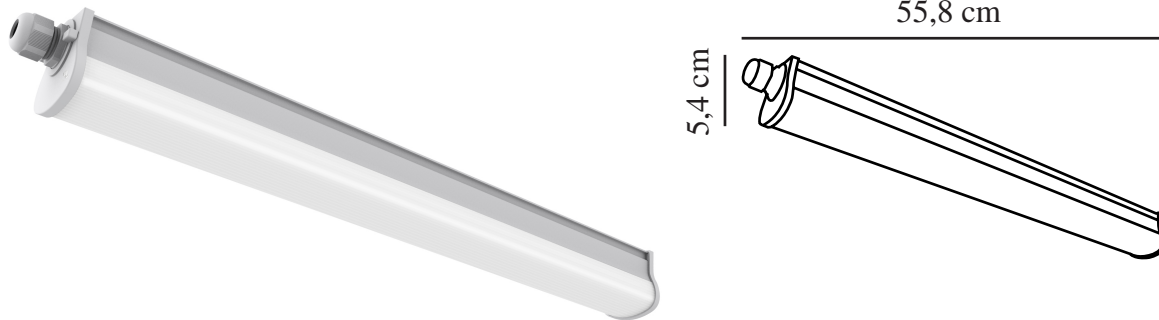

# WESTPORT 60 SINGLE | LYSRÖRSARMATUR |

nordlux®

## GRÅ

49646110

Spänning (V): 230 Volt  
IP-grad: IP65  
Klass (Klass 1, Klass 2, Klass 3):  
Klass 2 (Dubbel isolerad)  
Lampfättning: LED Module  
Parallellkoppling: False

Primärt material: Plast  
Färg: Grå

Höjd (cm): 5.4  
Bredd (cm): 5.4  
Längd (cm): 55.8  
EAN: 5701581481787  
TUN: 2078598  
Artikelnummer: 49646110

Antal per kolla: 6  
Säljförpackning höjd (cm): 5.6  
Säljförpackning bredd cm: 57.3  
Säljförpackning djup (cm): 5.6  
Säljförpackning volym m<sup>3</sup>: 0.0018  
Productens nettovikt (kg): 0.25